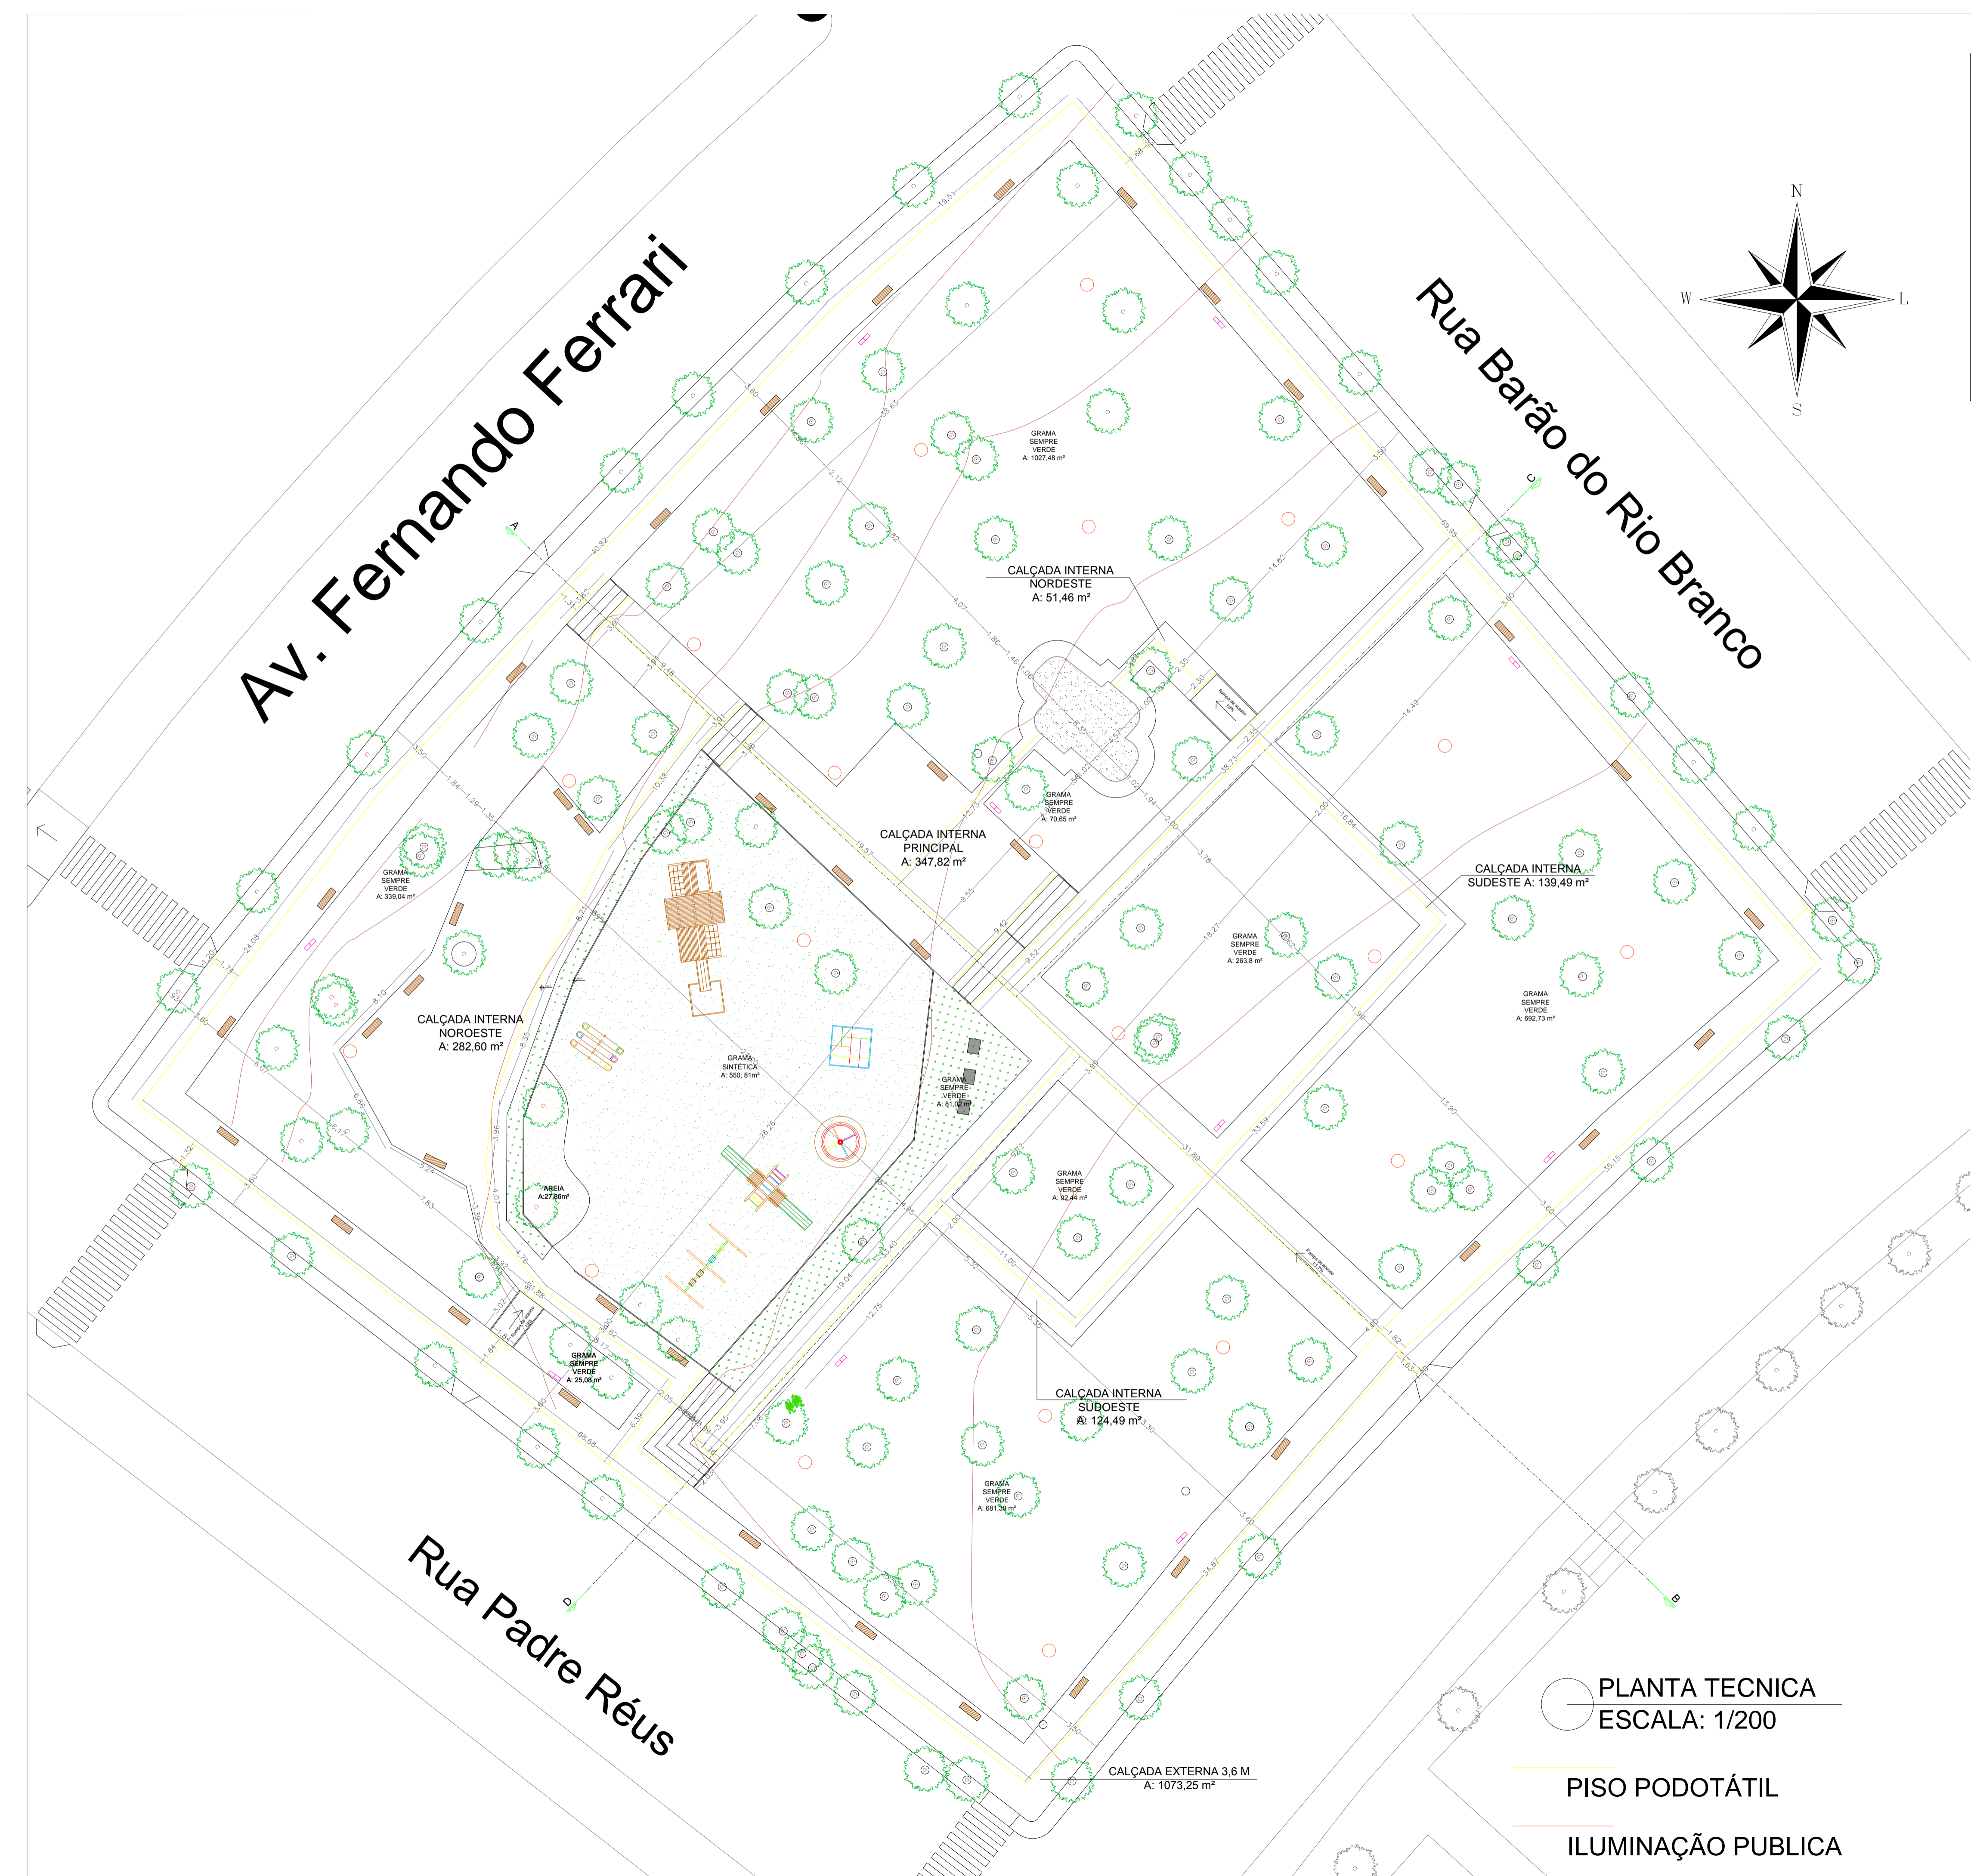

Av. Fernando Ferrari

Rua Barão do Rio Branco

Rua Padre Réus

PLANTA TECNICA
ESCALA: 1/200

PISO PODOTÁTIL
ILUMINAÇÃO PUBLICA

PREFEITURA MUNICIPAL DE ESPUMOSO DEPARTAMENTO DE ENGENHARIA		
	PROPRIETÁRIO Prefeitura Municipal de Espumoso	DATA MARÇO/2018
	ENDEREÇO Praça Arthr Ritter de Medeiros, s/n CEP: 99400-000, Espumoso, RS.	ESCALA INDICADO
NOME DA OBRA Revitalização Praça Arthur Ritter de Medeiros.		ÁREA TOTAL 5918,46 m²
PROPRIETÁRIO Douglas Fontana Prefeito Municipal de Espumoso	RESPONSÁVEL TÉCNICO Cássia Ângela Ranzini Arquiteta e Urbanista - CAU A113215-6	FRANCHA 4/6