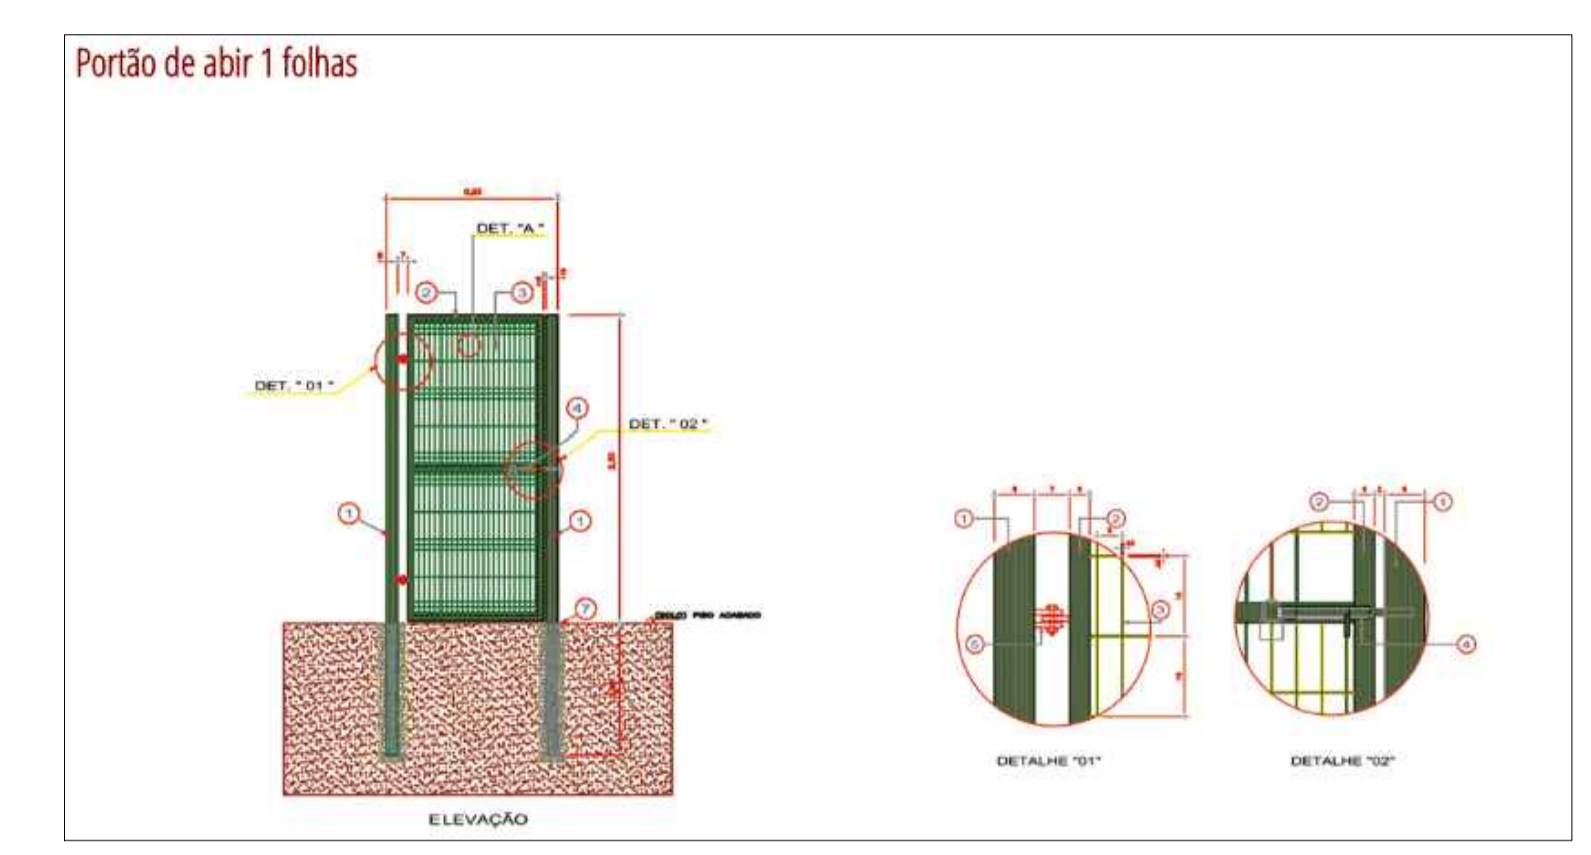

Av. Fernando Ferrari

Rua Barão do Rio Branco

Rua Padre Réus

PLANTA TECNICA
ESCALA: 1/200

PISO PODOTÁTIL
ILUMINAÇÃO PUBLICA

PREFEITURA MUNICIPAL DE ESPUMOSO DEPARTAMENTO DE ENGENHARIA		
	PROPRIETÁRIO Prefeitura Municipal de Espumoso	DATA MARÇO/2018
	ENDEREÇO Praça Arthr Ritter de Medeiros, s/n CEP: 99400-000, Espumoso, RS.	ESCALA INDICADO
NOME DA OBRA Revitalização Praça Arthur Ritter de Medeiros.		ÁREA TOTAL 5918,46 m²
PROPRIETÁRIO Douglas Fontana Prefeito Municipal de Espumoso	RESPONSÁVEL TÉCNICO Cássia Ângela Ranzini Arquiteta e Urbanista - CAU A113215-6	FRANCHA 4/6