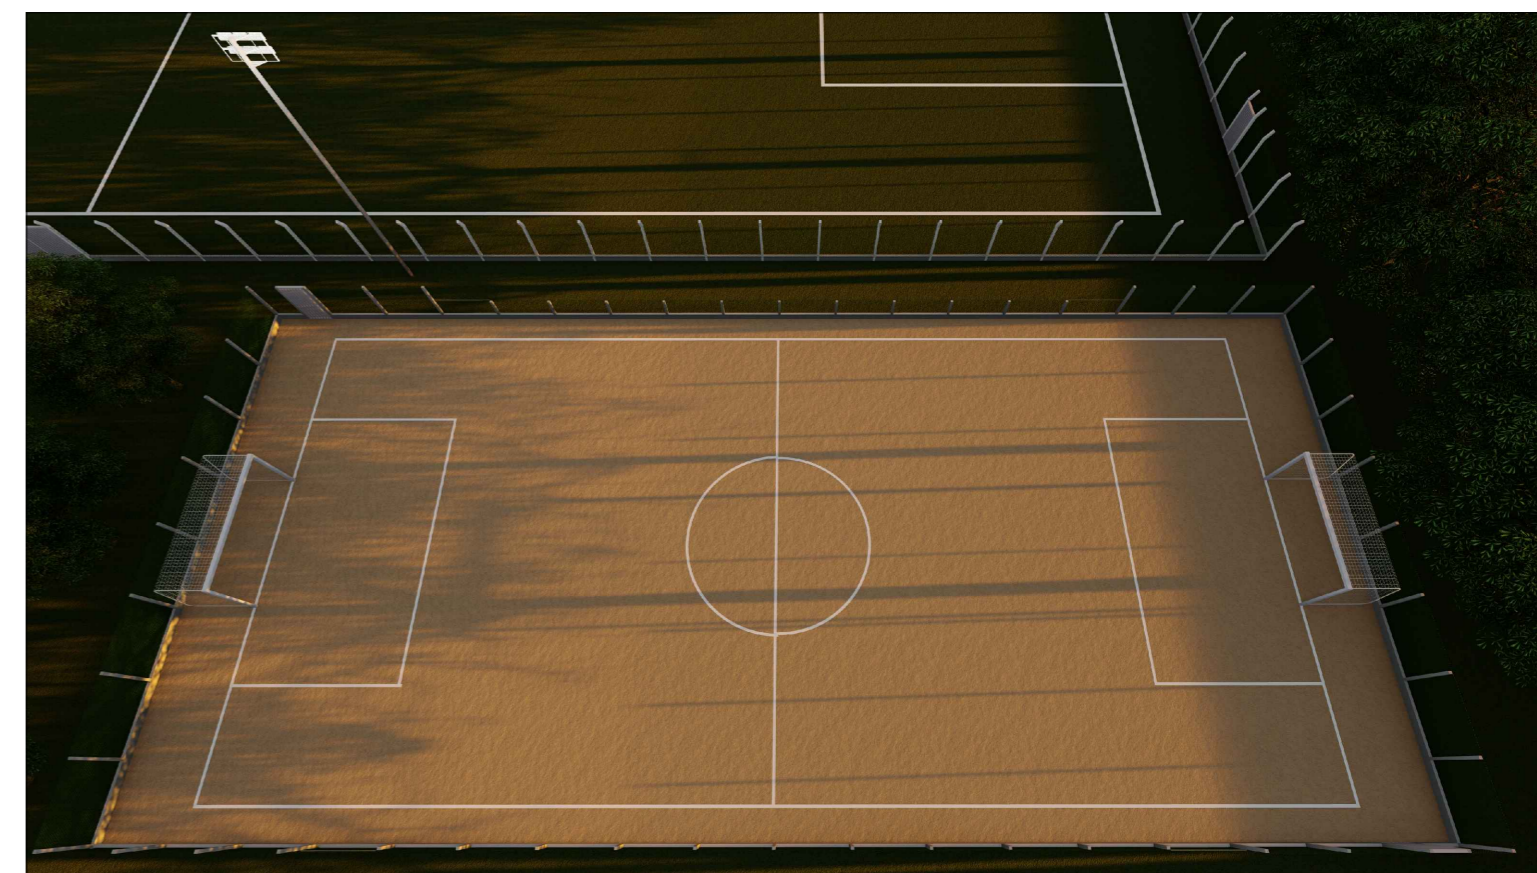

Quadra de Areia
Escala: 1/100

Foto Demonstrativa da Quadra de Areia

Fachada Norte / Quadra de Areia
Escala: 1/150

Fachada Oeste / Quadra de Areia
Escala: 1/150

PREFEITURA MUNICIPAL DE ESPUMOSO DEPARTAMENTO DE ENGENHARIA		
 Espumoso <small>União Espumosa. Uma Nova Vida.</small>	PROPRIETÁRIO Município de Espumoso / RS	DATA AGOSTO/ 2019
	ENDEREÇO Rua Justina Rotta - Espumoso/RS	ESCALA Indicada
NOME DA OBRA Quadras de Esporte		DESENHO Cristiélen Camargo Padilha
PROPRIETÁRIO Douglas Fontana PREFEITO MUNICIPAL ESPUMOSO-RS	RESPONSÁVEL TÉCNICO Gerson L. Cecchele Engenheiro Civil CREABR 54.411-D	PRANCHA 2/4