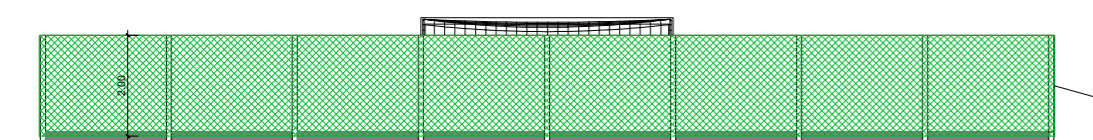

Quadra de Areia
Escala: 1/100

Foto Demonstrativa da Quadra de Areia

Fachada Norte / Quadra de Areia
Escala: 1/150

Fachada Oeste / Quadra de Areia
Escala: 1/150

PREFEITURA MUNICIPAL DE ESPUMOSO DEPARTAMENTO DE ENGENHARIA		
 Espumoso <small>União Espumosa. Uma Nova Vida.</small>	PROPRIETÁRIO Município de Espumoso / RS	DATA AGOSTO/ 2019
	ENDEREÇO Rua Justina Rotta - Espumoso/RS	ESCALA Indicada
NOME DA OBRA Quadras de Esporte		DESENHO Cristiélen Camargo Padilha
PROPRIETÁRIO Douglas Fontana PREFEITO MUNICIPAL ESPUMOSO-RS	RESPONSÁVEL TÉCNICO Gerson L. Cecchele Engenheiro Civil CREABR 54.411-D	PRANCHA 2/4