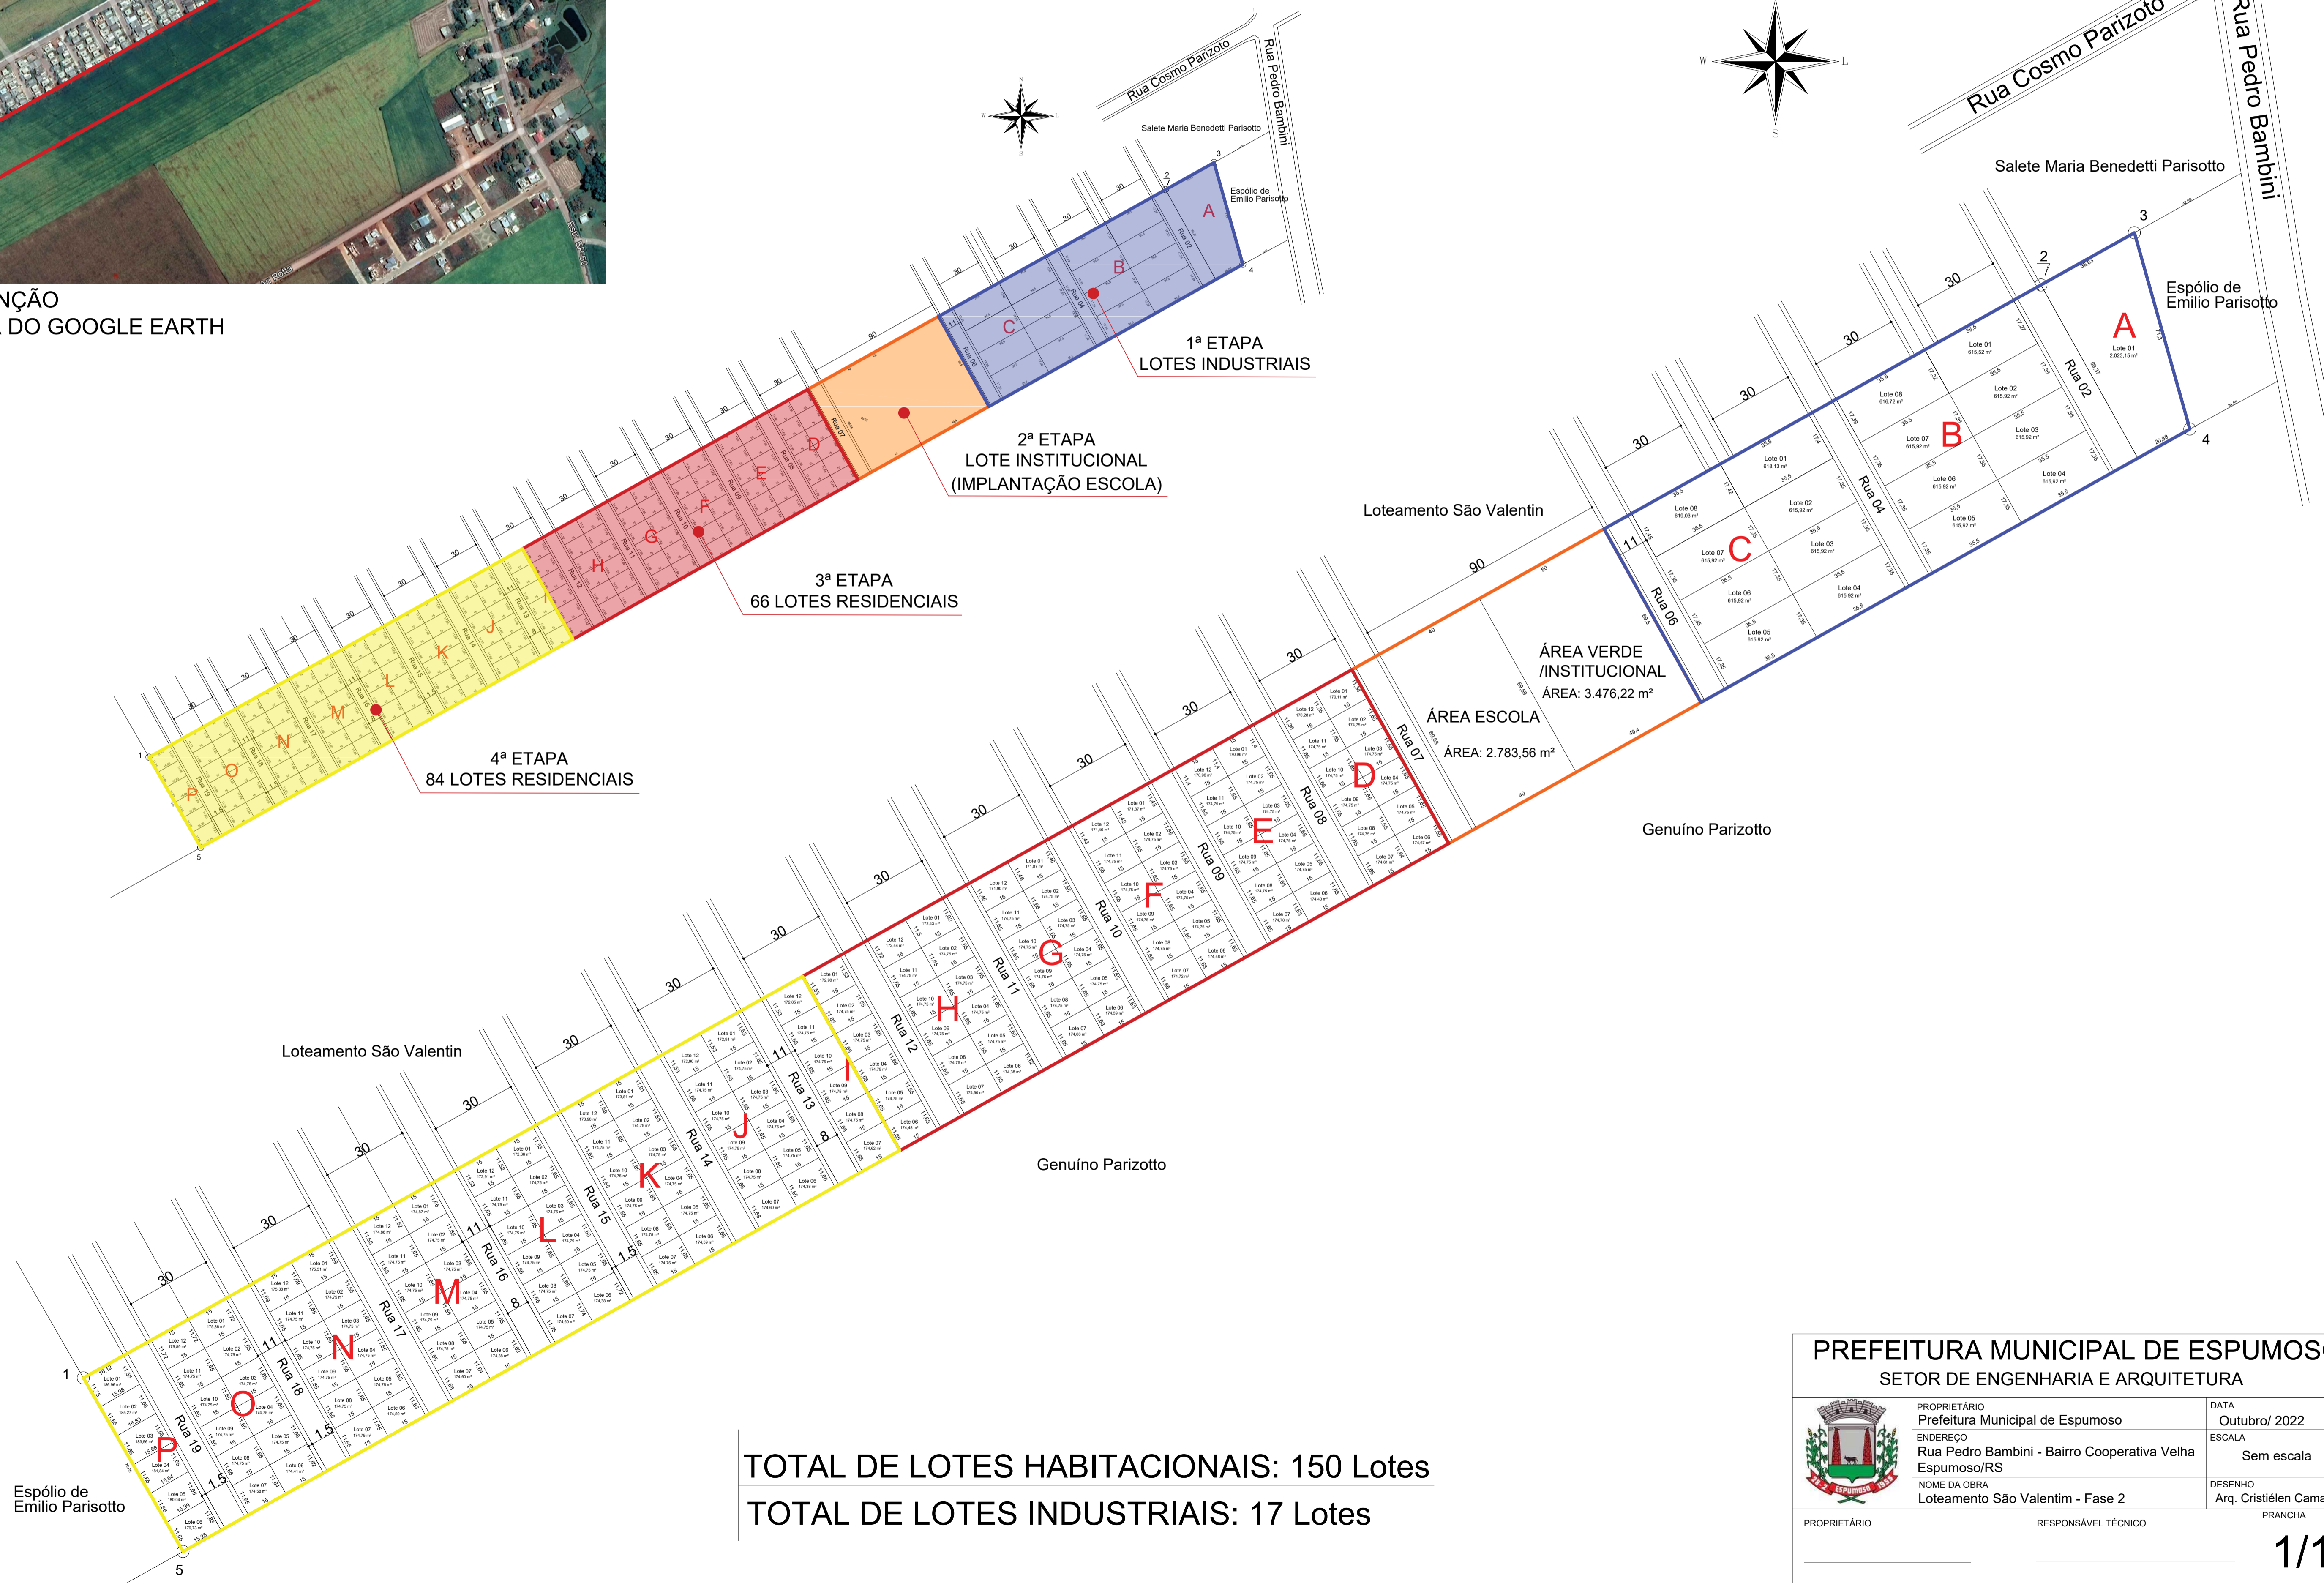

# ETAPAS DE IMPLANTAÇÃO DO LOTEAMENTO

ÁREA DE INTERVENÇÃO  
IMAGEM RETIRADA DO GOOGLE EARTH

TOTAL DE LOTES HABITACIONAIS: 150 Lotes

TOTAL DE LOTES INDUSTRIAIS: 17 Lotes

**PREFEITURA MUNICIPAL DE ESPUMOSO**  
SETOR DE ENGENHARIA E ARQUITETURA

	PROPRIETÁRIO Prefeitura Municipal de Espumoso	DATA Outubro/ 2022
	ENDEREÇO Rua Pedro Bambini - Bairro Cooperativa Velha Espumoso/RS	ESCALA Sem escala
	NOME DA OBRA Loteamento São Valentim - Fase 2	DESENHO Arq. Cristiélén Camargo
PROPRIETÁRIO	RESPONSÁVEL TÉCNICO	PRANCHA <b>1/1</b>