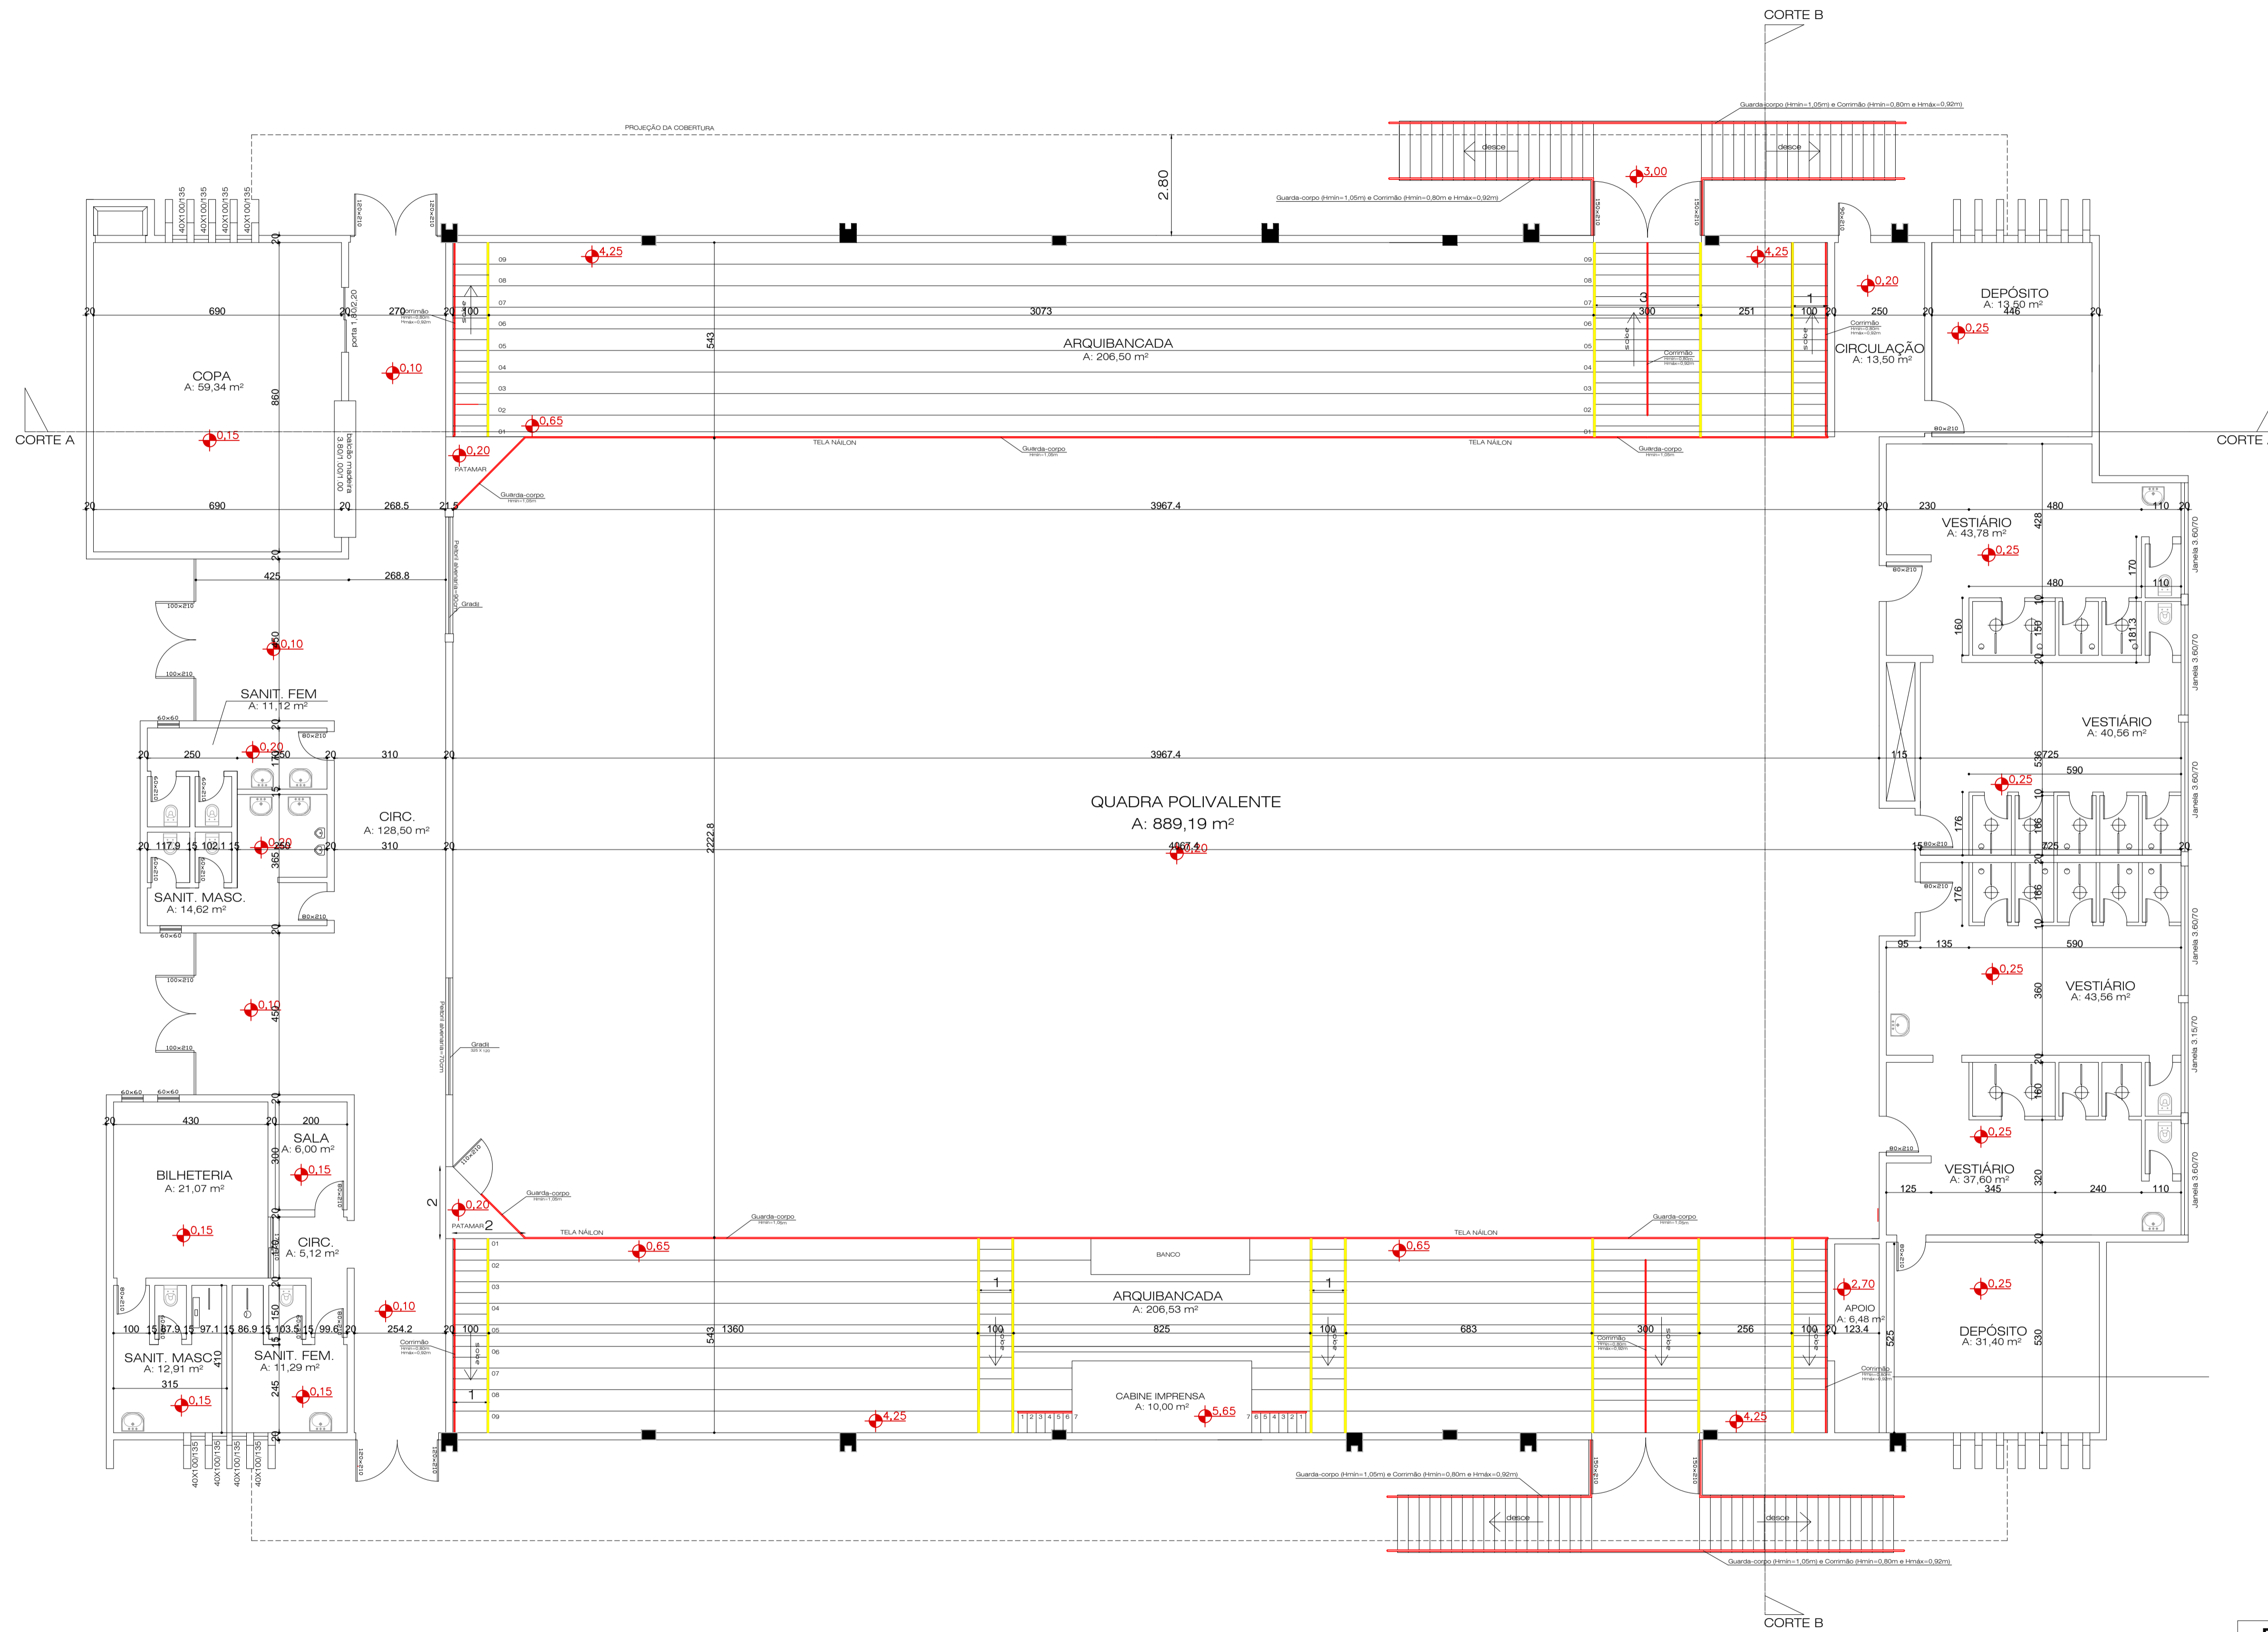

PLANTA BAIXA EXISTENTE

PLANTA DE BAIXA TECNICA EXISTENTE
1/100

PREFEITURA MUNICIPAL DE ESPUMOSO REFORMA MÓDULO ESPORTIVO GUILHERME JOAQUIM ROTTA

PROPRIETÁRIO Prefeitura Municipal de Espumoso	DATA Setembro/2023
ENDEREÇO Rua Santa Maria, nº 52, Bairro Franciosi, Espumoso, RS	ESCALA INDICADA
NOME DA OBRA Reforma e Melhorias Quadra Esportiva	

PROPRIETÁRIO	RESPONSÁVEL TÉCNICO	PRANCHA 2/5
--------------	---------------------	----------------