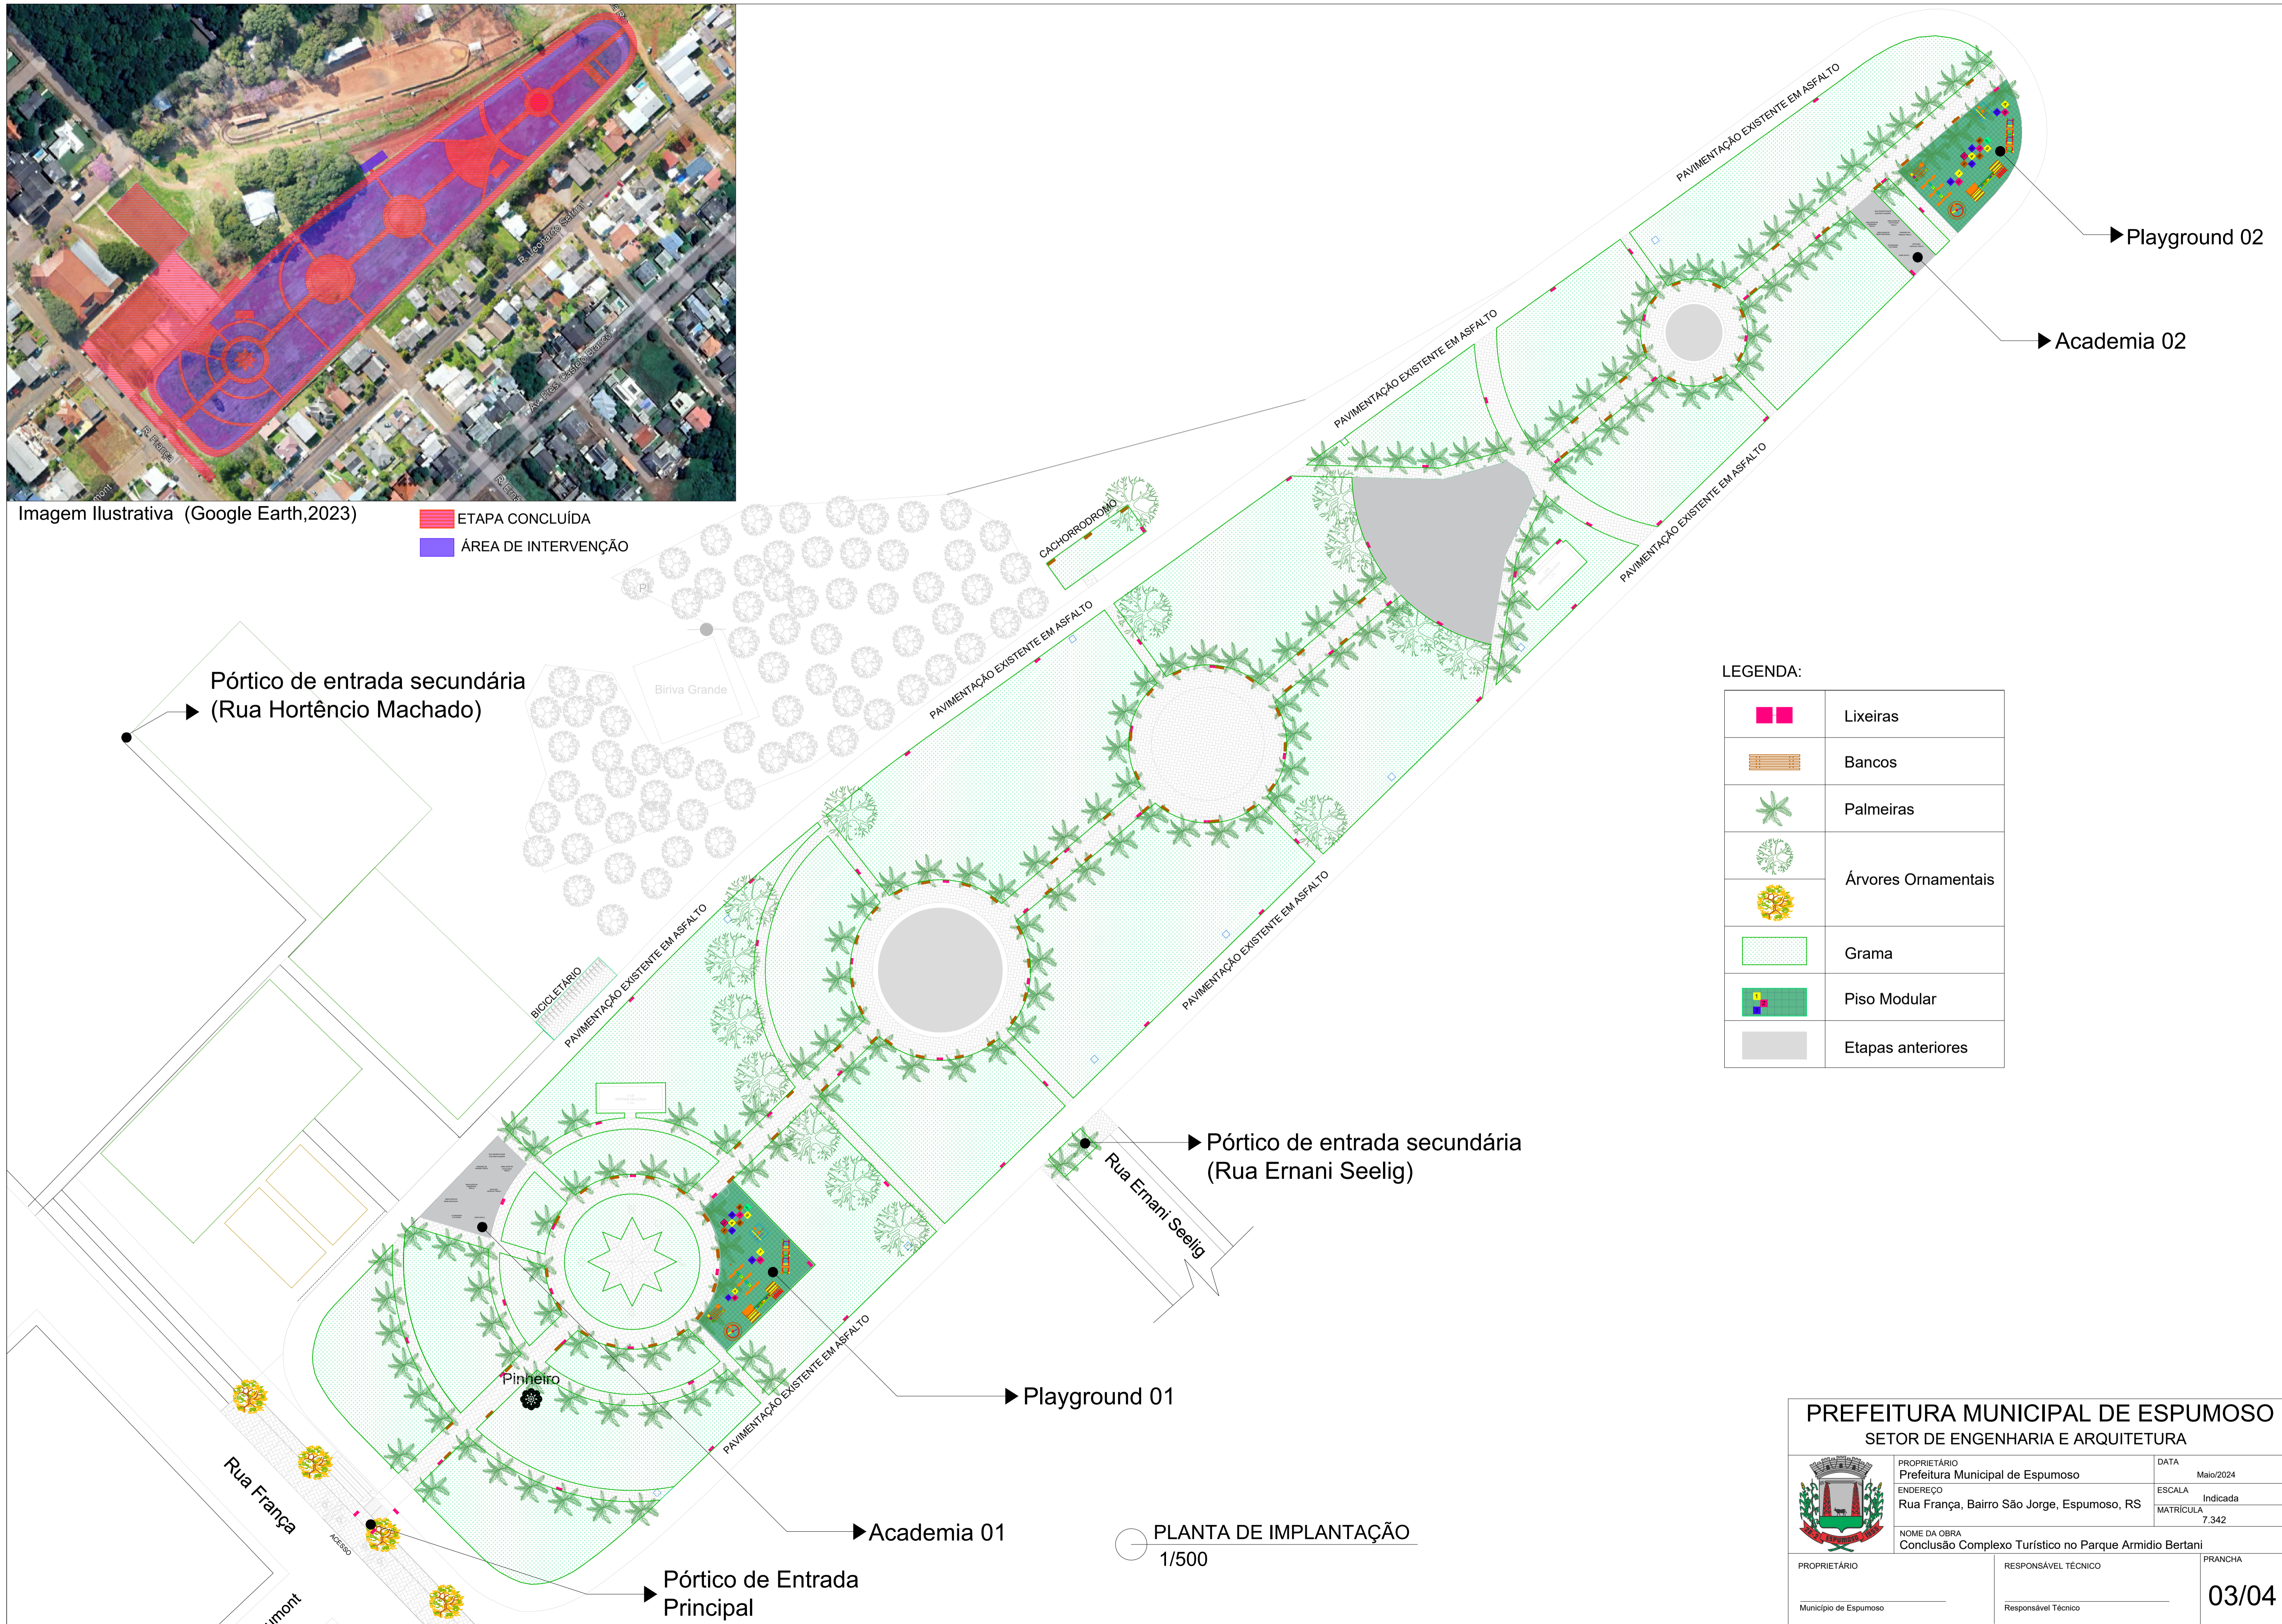

Imagem Ilustrativa (Google Earth, 2023)

- ETAPA CONCLUÍDA
- ÁREA DE INTERVENÇÃO

LEGENDA:

	Lixeiras
	Bancos
	Palmeiras
	Árvores Ornamentais
	
	Grama
	Piso Modular
	Etapas anteriores

PREFEITURA MUNICIPAL DE ESPUMOSO SETOR DE ENGENHARIA E ARQUITETURA		
	PROPRIETÁRIO Prefeitura Municipal de Espumoso	DATA Maio/2024
	ENDEREÇO Rua França, Bairro São Jorge, Espumoso, RS	ESCALA Indicada MATRÍCULA 7.342
NOME DA OBRA Conclusão Complexo Turístico no Parque Armidio Bertani		
PROPRIETÁRIO Município de Espumoso	RESPONSÁVEL TÉCNICO Responsável Técnico	PRANCHA 03/04

PLANTA DE IMPLANTAÇÃO
1/500