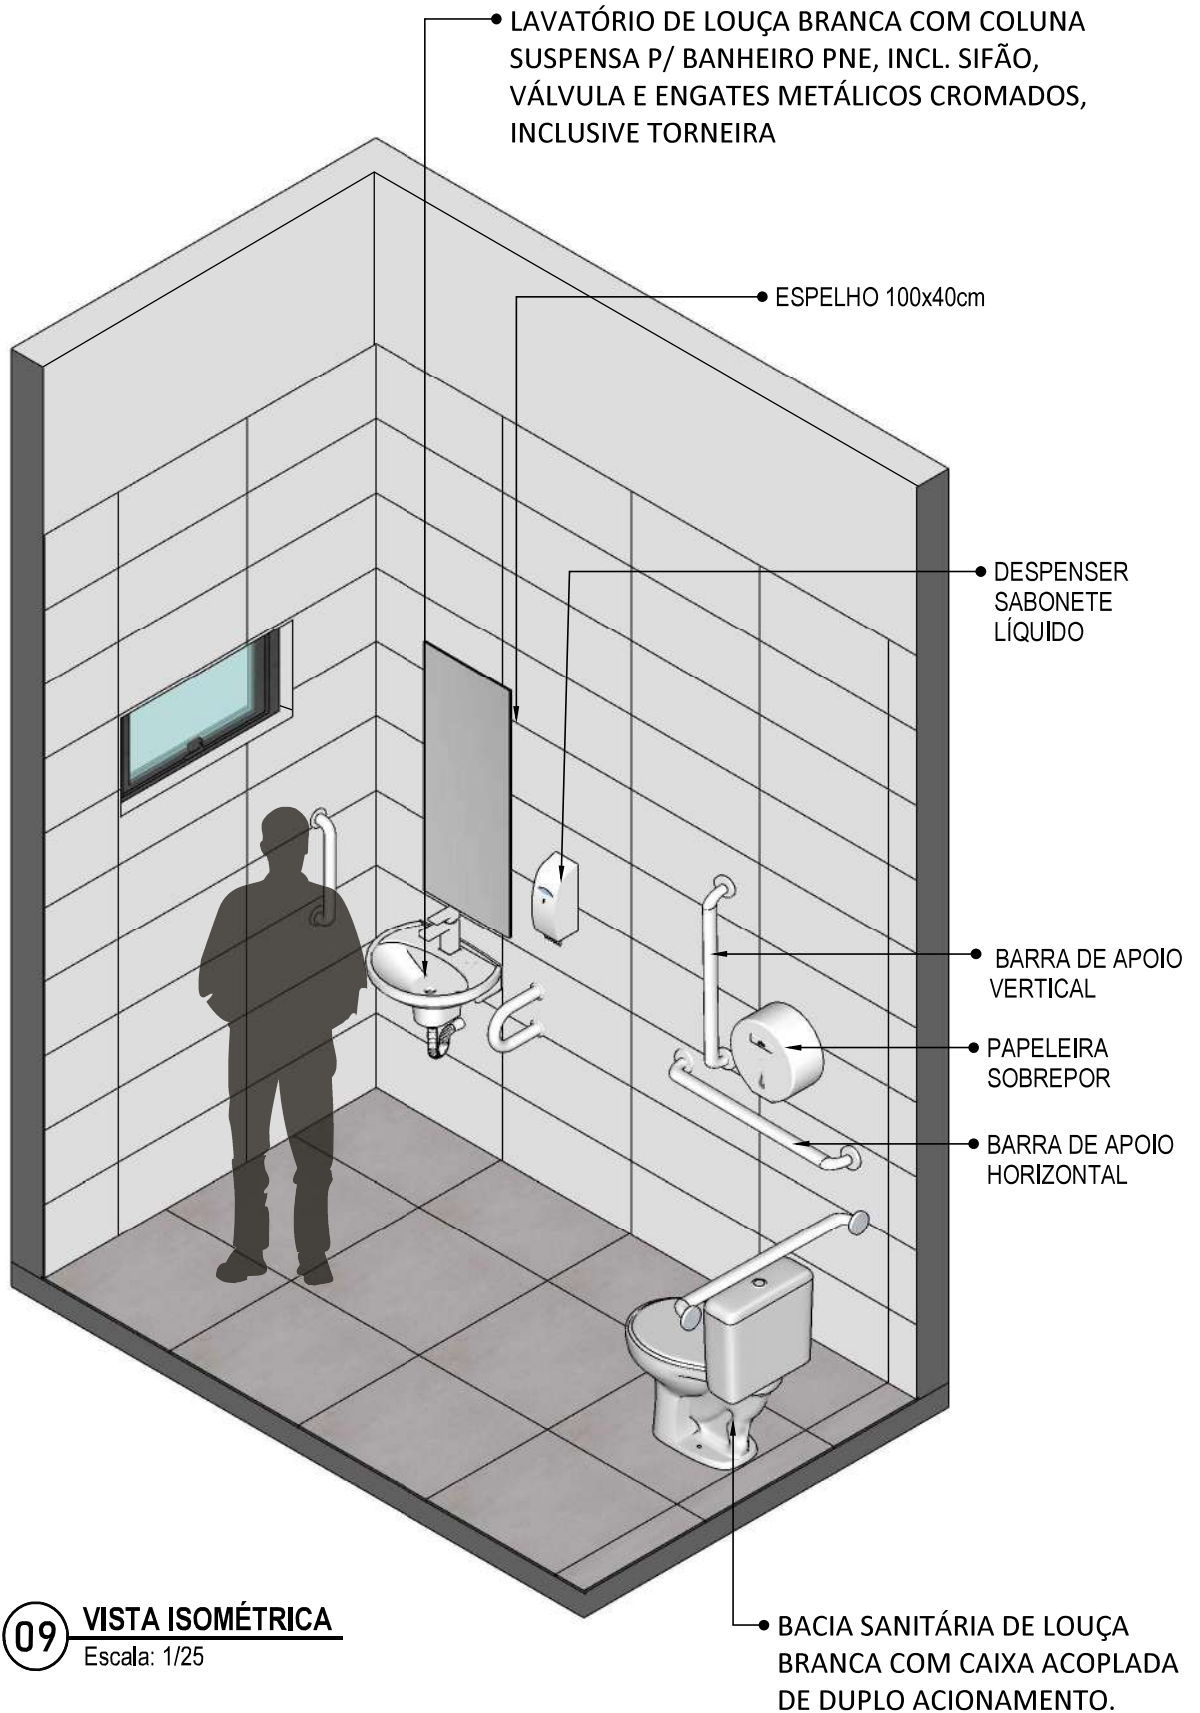

09 **VISTA ISOMÉTRICA**
Escala: 1/25