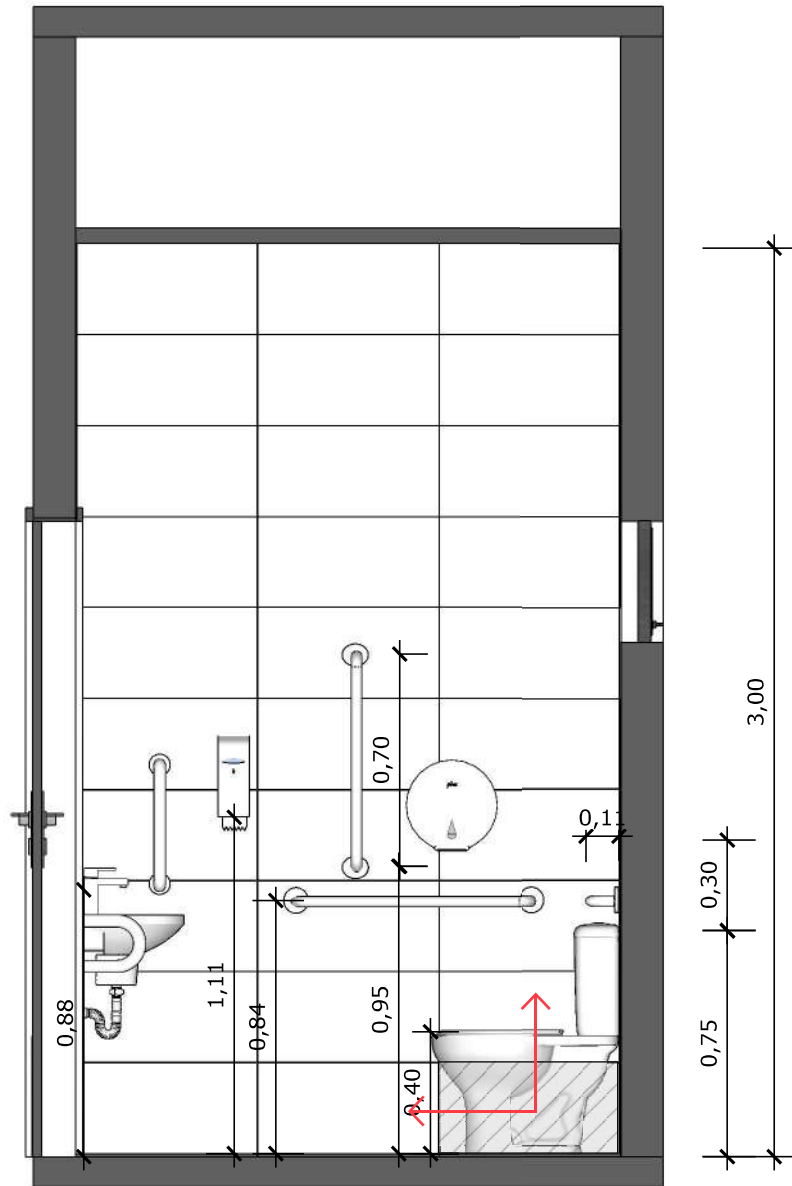

23 VISTA 02
Escala: 1/25

PAREDE COM REVESTIMENTO CERÂMICO (33X45) CM COR BRANCO GELO. REJUNTE COM JUNTA MÍNIMA EPÓXI, NA COR DO REVESTIMENTO (ANTIFUNGO E ANTIMOFO COM 4%MÁX. DE ABSORÇÃO OU EQUIVALENTE).

INDICAÇÃO DE PAGINAÇÃO DE PISO