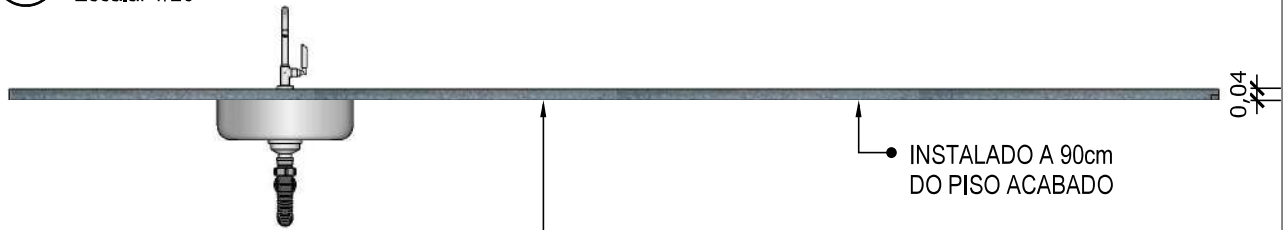

CUBA INOX 46x30cm

PORCELANATO DE DIMENSÕES 60X60 CM, COR CINZA, JUNTAS 1MM

LAVATÓRIO SUSPENSO BRANCO

DESPENSER SABONETE

RODAPÉ POLIESTIRENO, ALTURA 5 CM.

01 VISTA ISOMÉTRICA
Escala: 1/50

02 PLANTA BAIXA HUMANIZADA
Escala: 1/50

03 PLANTA BAIXA TÉCNICA
Escala: 1/50

PISO EM PORCELANATO RETIFICADO, DIM.: 60X60CM, COR CINZA, UTILIZANDO DUPLA COLAGEM DE ARGAMASSA COLANTE PARA PORCELANATO TIPO ACIII E REJUNTE MÍNIMO PARA PORCELANATO.

INDICAÇÃO DE PAGINAÇÃO DE PISO

04 VISTA 01
Escala: 1/50

PORCELANATO RETIFICADO, DIM. 33x45cm, ACABAMENTO BRILHANTE A 1,5m DO PISO ACABADO NA PAREDE DA BANCADA

INDICAÇÃO DE PAGINAÇÃO DE PISO

05 VISTA SUPERIOR BANCADA

Escala: 1/20

06 VISTA FRONTAL BANCADA

Escala: 1/20

BANCADA EM GRANITO ANDORINHA COM RODA SAIA DE 4cm, COM CUBA DE 40x40cm, INCLUSIVE SIFÃO, VÁLVULA E ENGATES CROMADOS E CUBA DE AÇO INOX. TORNEIRA CROMADA DE MESA PARA PIA, BICA ALTA, ACIONAMENTO POR ALAVANCA DE COTOVELO.