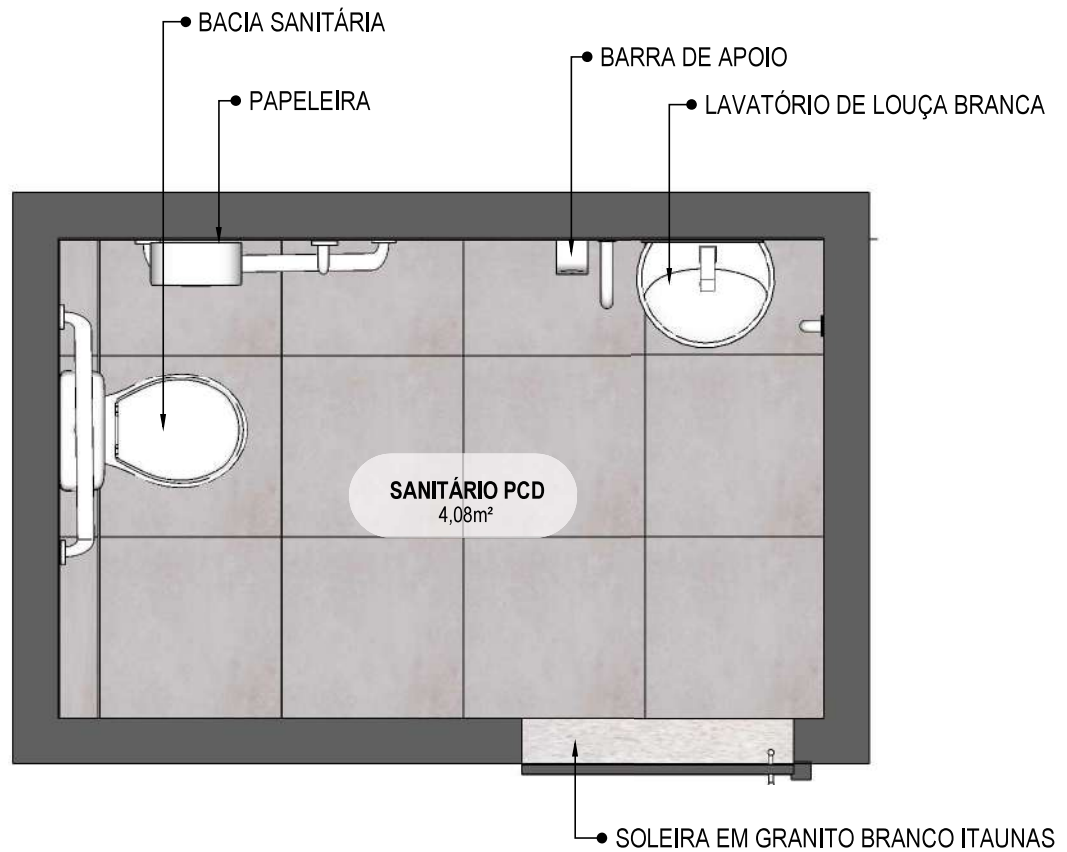

15 PLANTA BAIXA HUMANIZADA
Escala: 1/25