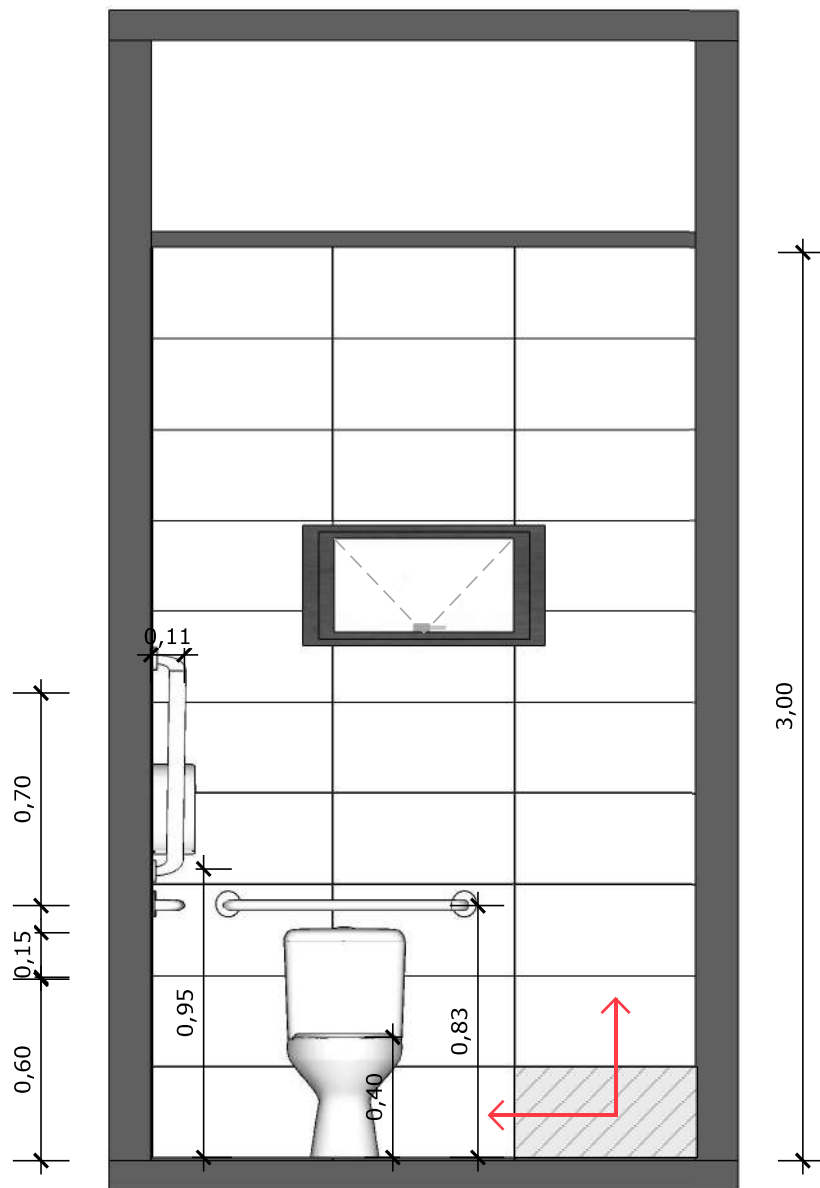

24 VISTA 03
Escala: 1/25

PAREDE COM REVESTIMENTO CERÂMICO (33X45) CM COR BRANCO GELO. REJUNTE COM JUNTA MÍNIMA EPÓXI, NA COR DO REVESTIMENTO (ANTIFUNGO E ANTIMOFO COM 4%MÁX. DE ABSORÇÃO OU EQUIVALENTE).

INDICAÇÃO DE PAGINAÇÃO DE PISO