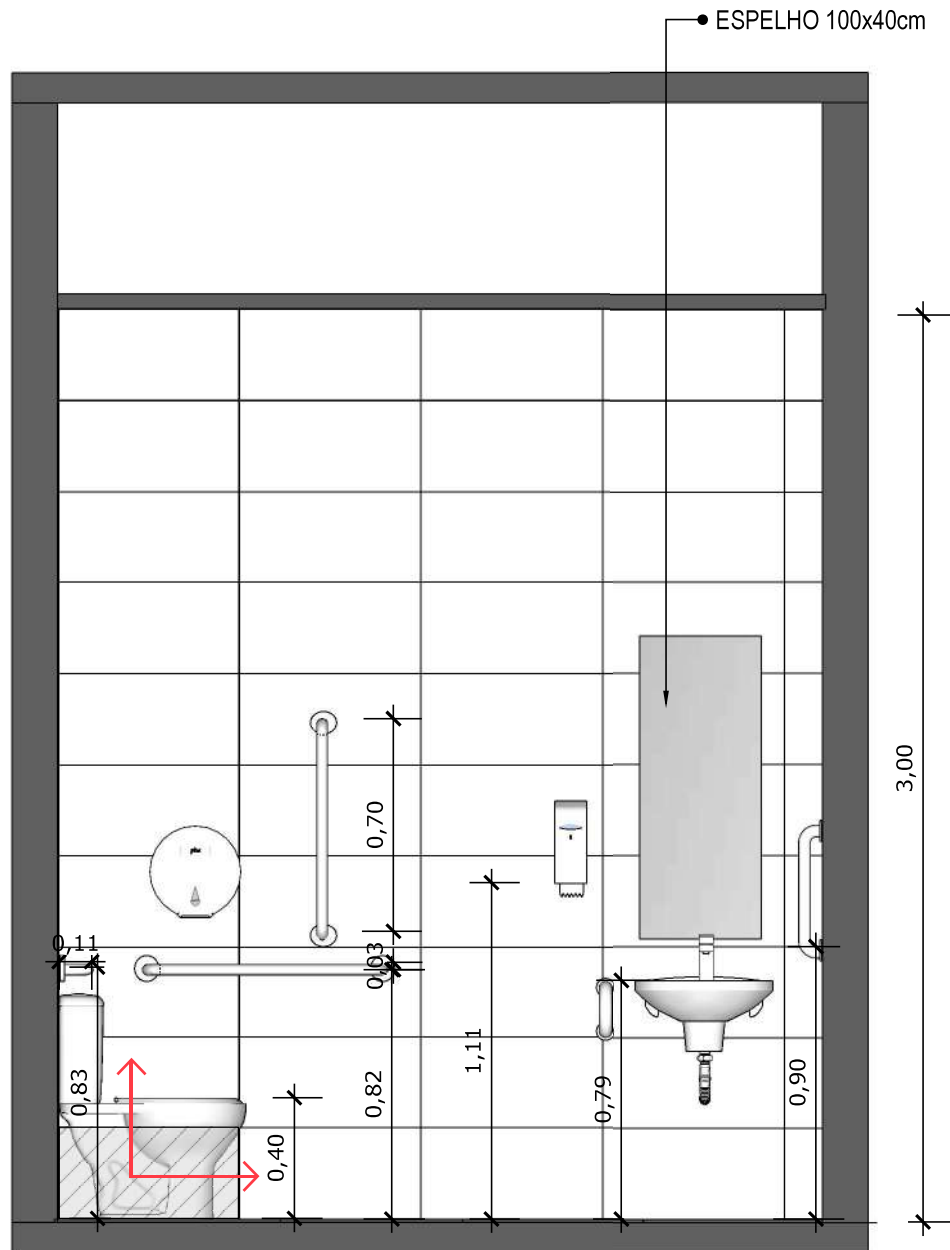

17 **VISTA 01**
Escala: 1/25

PAREDE COM REVESTIMENTO CERÂMICO (33X45) CM COR BRANCO GELO. REJUNTE COM JUNTA MÍNIMA EPÓXI, NA COR DO REVESTIMENTO (ANTIFUNGO E ANTIMOFO COM 4%MÁX. DE ABSORÇÃO OU EQUIVALENTE).

INDICAÇÃO DE PAGINAÇÃO DE PISO