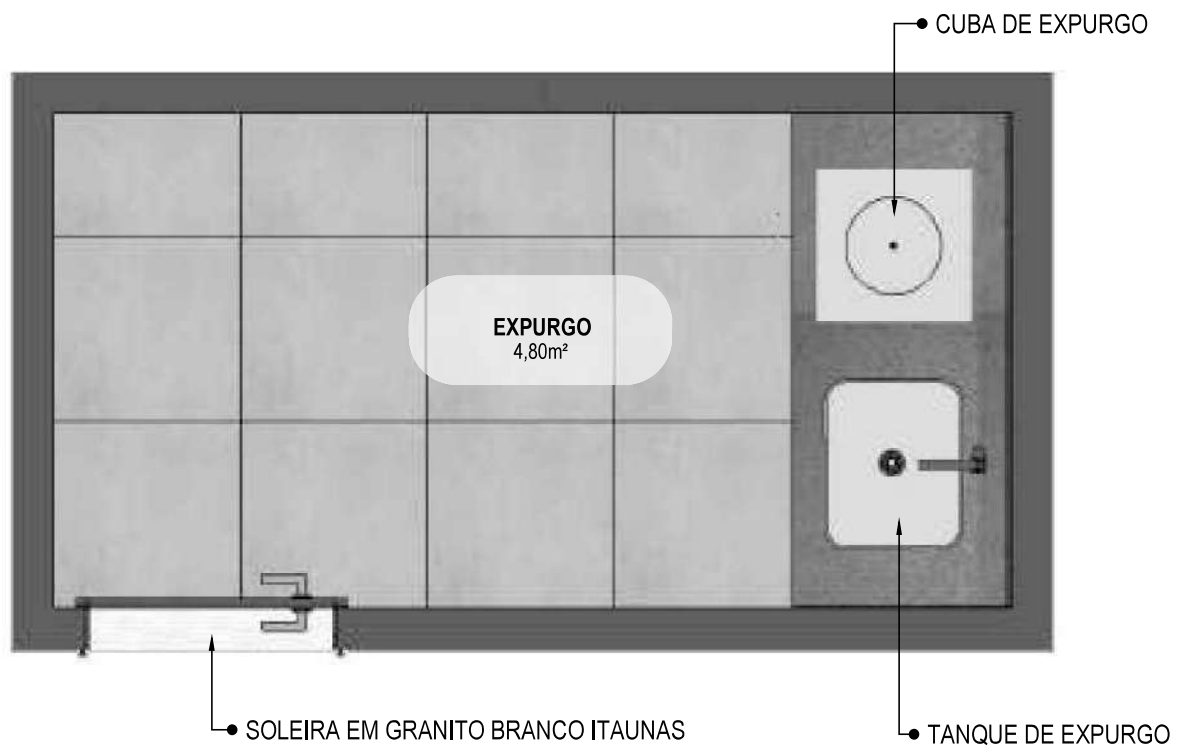

INDICAÇÃO DE PAGINAÇÃO DE PISO

25 VISTA ISOMÉTRICA
Escala: 1/25

26 PLANTA BAIXA HUMANIZADA

Escala: 1/25

27 PLANTA BAIXA TÉCNICA
Escala: 1/25

PISO EM PORCELANATO RETIFICADO ALTA PERFORMANCE, DIMENSÕES 60X60 CM, COR CINZA, REJUNTE MÍNIMO EPÓXI, NA COR DO REVESTIMENTO (ANTIFUNGO E ANTIMOFO COM 4% MÁX. DE ABSORÇÃO OU EQUIVALENTE).