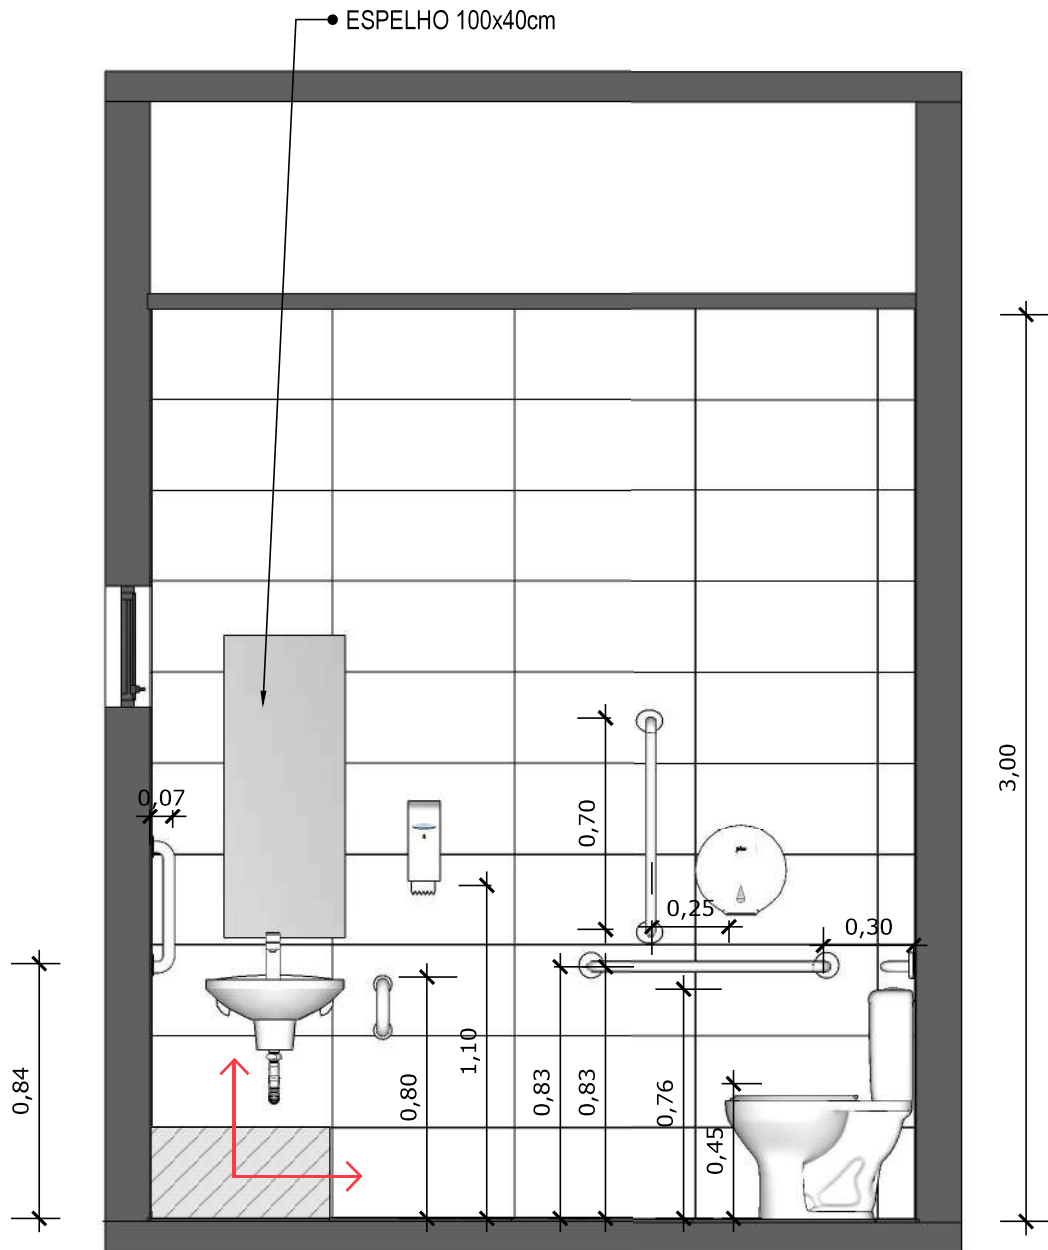

12 VISTA 01
Escala: 1/25

PAREDE COM REVESTIMENTO CERÂMICO (33X45) CM COR BRANCO GELO. REJUNTE COM JUNTA MÍNIMA EPÓXI, NA COR DO REVESTIMENTO (ANTIFUNGO E ANTIMOFO COM 4% MÁX. DE ABSORÇÃO OU EQUIVALENTE).

INDICAÇÃO DE PAGINAÇÃO DE PISO