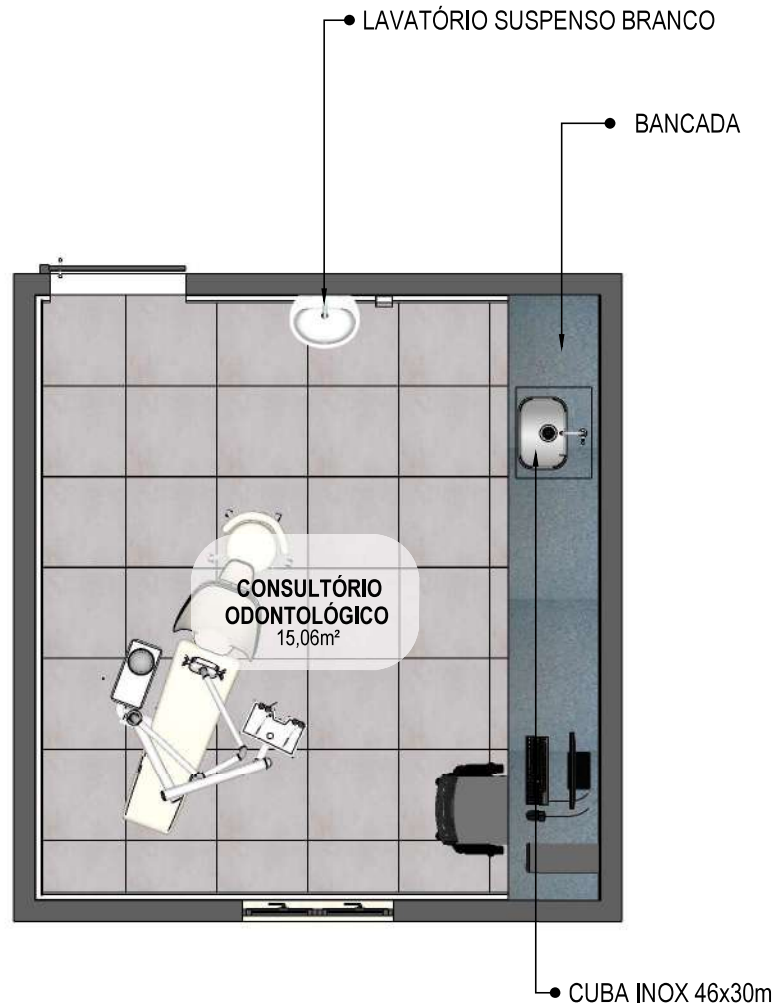

PAREDE EMASSADA E PINTADA COM TINTA ACRÍLICA LAVÁVEL REF.: LAVÁVEL, BRILHO ACETINADO, COR BRANCO GELO.

BANCADA EM GRANITO CINZA ANDORINHA

CERÂMICO COM DIMENSÕES 33 X 45, ACABAMENTO BRILHANTE, COR BRANCO

CUBA INOX 46x30cm

PORCELANATO DE DIMENSÕES 60X60 CM, COR CINZA, JUNTAS 1MM

LAVATÓRIO SUSPENSO BRANCO

DESPENSER SABONETE

RODAPÉ POLIESTIRENO, ALTURA 5 CM.

01 VISTA ISOMÉTRICA
Escala: 1/50

02 PLANTA BAIXA HUMANIZADA
Escala: 1/50

03 PLANTA BAIXA TÉCNICA
Escala: 1/50

PISO EM PORCELANATO RETIFICADO, DIM.: 60X60CM, COR CINZA, UTILIZANDO DUPLA COLAGEM DE ARGAMASSA COLANTE PARA PORCELANATO TIPO ACIII E REJUNTE MÍNIMO PARA PORCELANATO.