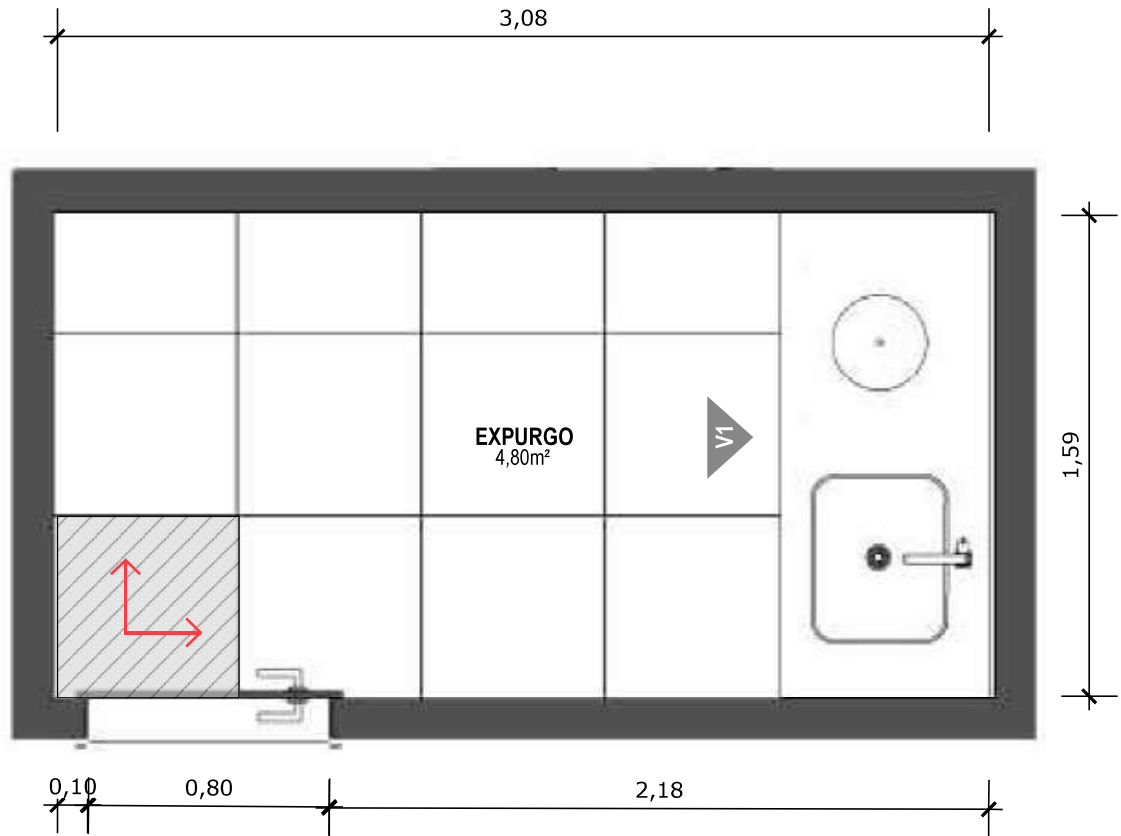

INDICAÇÃO DE PAGINAÇÃO DE PISO

25 VISTA ISOMÉTRICA
Escala: 1/25

26 PLANTA BAIXA HUMANIZADA

Escala: 1/25

27 PLANTA BAIXA TÉCNICA
Escala: 1/25

PISO EM PORCELANATO RETIFICADO ALTA PERFORMANCE, DIMENSÕES 60X60 CM, COR CINZA, REJUNTE MÍNIMO EPÓXI, NA COR DO REVESTIMENTO (ANTIFUNGO E ANTIMOFO COM 4% MÁX. DE ABSORÇÃO OU EQUIVALENTE).