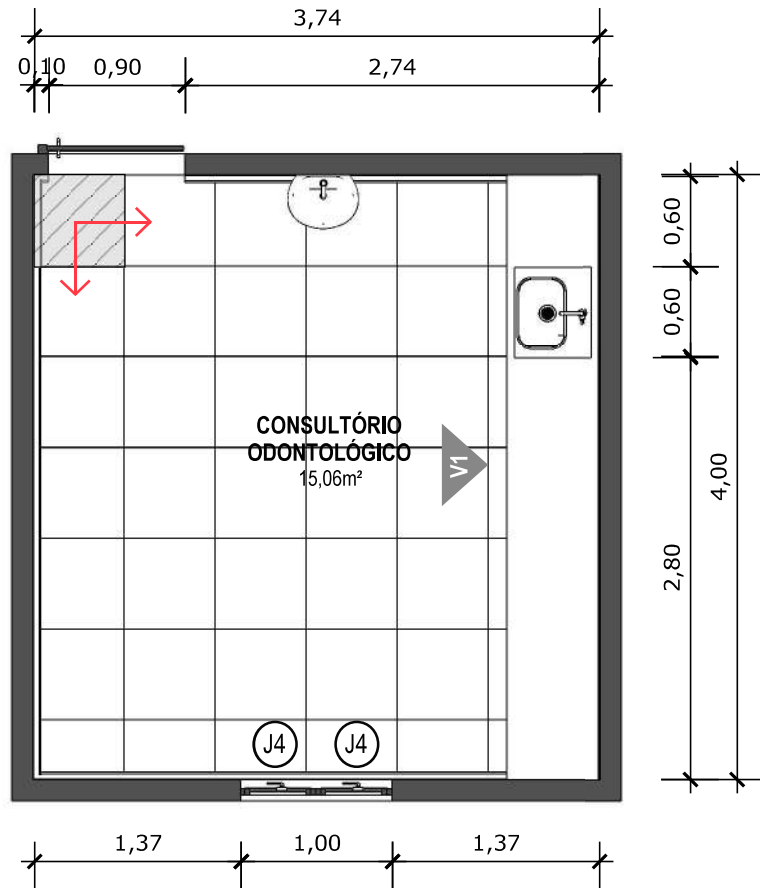

PAREDE EMASSADA E PINTADA COM TINTA ACRÍLICA LAVÁVEL REF.: LAVÁVEL, BRILHO ACETINADO, COR BRANCO GELO.

BANCADA EM GRANITO CINZA ANDORINHA

CERÂMICO COM DIMENSÕES 33 X 45, ACABAMENTO BRILHANTE, COR BRANCO

CUBA INOX 46x30cm

PORCELANATO DE DIMENSÕES 60X60 CM, COR CINZA, JUNTAS 1MM

LAVATÓRIO SUSPENSO BRANCO

DESPENSER SABONETE

RODAPÉ POLIESTIRENO, ALTURA 5 CM.

01 VISTA ISOMÉTRICA
Escala: 1/50

02 PLANTA BAIXA HUMANIZADA
Escala: 1/50

03 PLANTA BAIXA TÉCNICA
Escala: 1/50

PISO EM PORCELANATO RETIFICADO, DIM.: 60X60CM, COR CINZA, UTILIZANDO DUPLA COLAGEM DE ARGAMASSA COLANTE PARA PORCELANATO TIPO ACIII E REJUNTE MÍNIMO PARA PORCELANATO.

Escala: 1/20

06 VISTA FRONTAL BANCADA

Escala: 1/20

BANCADA EM GRANITO ANDORINHA COM RODA SAIA DE 4cm, COM CUBA DE 40x40cm, INCLUSIVE SIFÃO, VÁLVULA E ENGATES CROMADOS E CUBA DE AÇO INOX. TORNEIRA CROMADA DE MESA PARA PIA, BICA ALTA, ACIONAMENTO POR ALAVANCA DE COTOVELO.