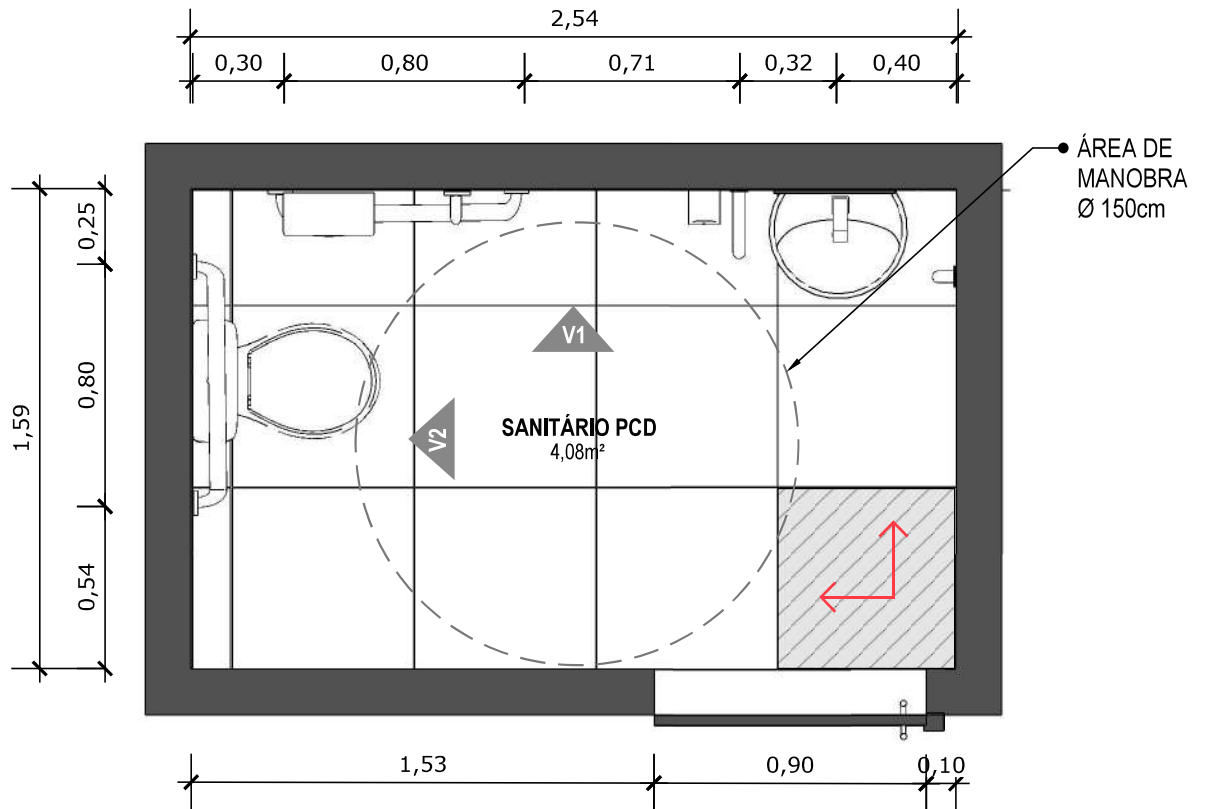

16 PLANTA BAIXA TÉCNICA
Escala: 1/25

PISO EM PORCELANATO RETIFICADO ALTA PERFORMANCE, DIMENSÕES 60X60 CM, COR CINZA, REJUNTE MÍNIMO EPÓXI, NA COR DO REVESTIMENTO (ANTIFUNGO E ANTIMOFO COM 4%MÁX. DE ABSORÇÃO OU EQUIVALENTE).

INDICAÇÃO DE PAGINAÇÃO DE PISO