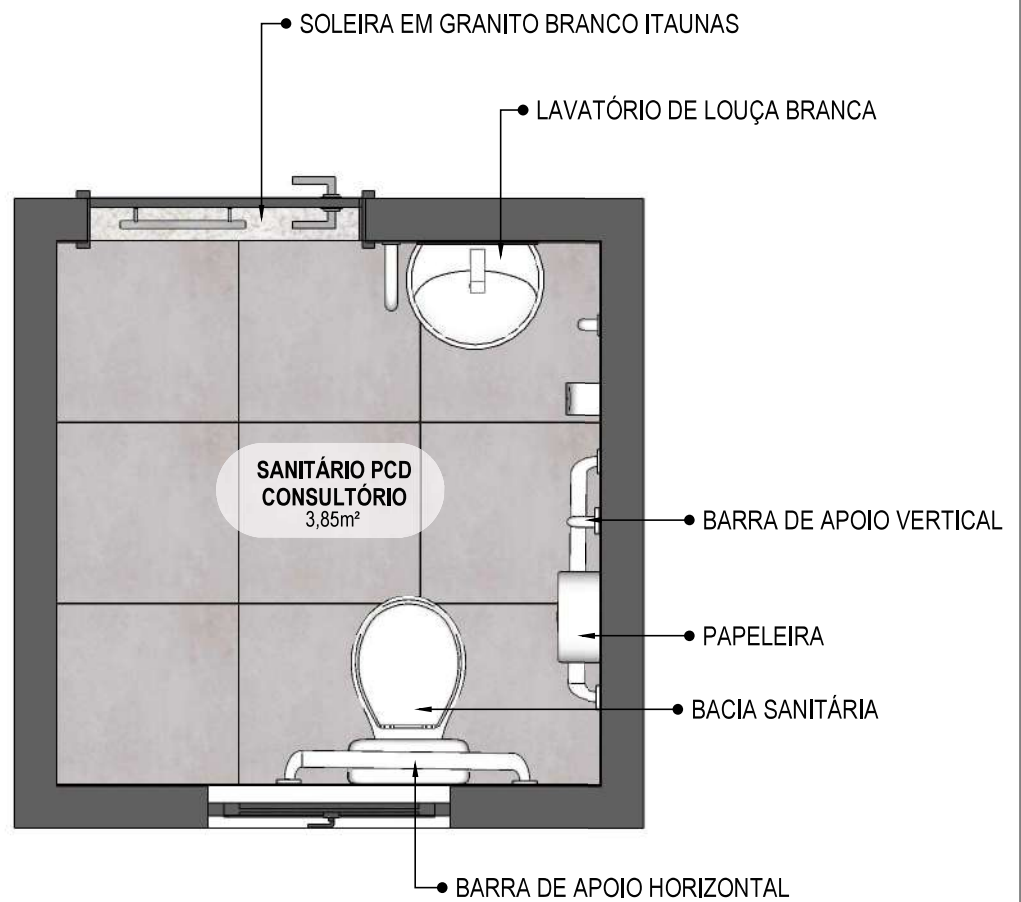

INDICAÇÃO DE PAGINAÇÃO DE PISO

19 VISTA ISOMÉTRICA
Escala: 1/25

20 VISTA ISOMÉTRICA
Escala: 1/25

21 VISTA ISOMÉTRICA
Escala: 1/25

PISO EM PORCELANATO RETIFICADO ALTA PERFORMANCE, DIMENSÕES 60X60 CM, COR CINZA, REJUNTE MÍNIMO EPÓXI, NA COR DO REVESTIMENTO (ANTIFUNGO E ANTIMOFO COM 4%MÁX. DE ABSORÇÃO OU EQUIVALENTE).