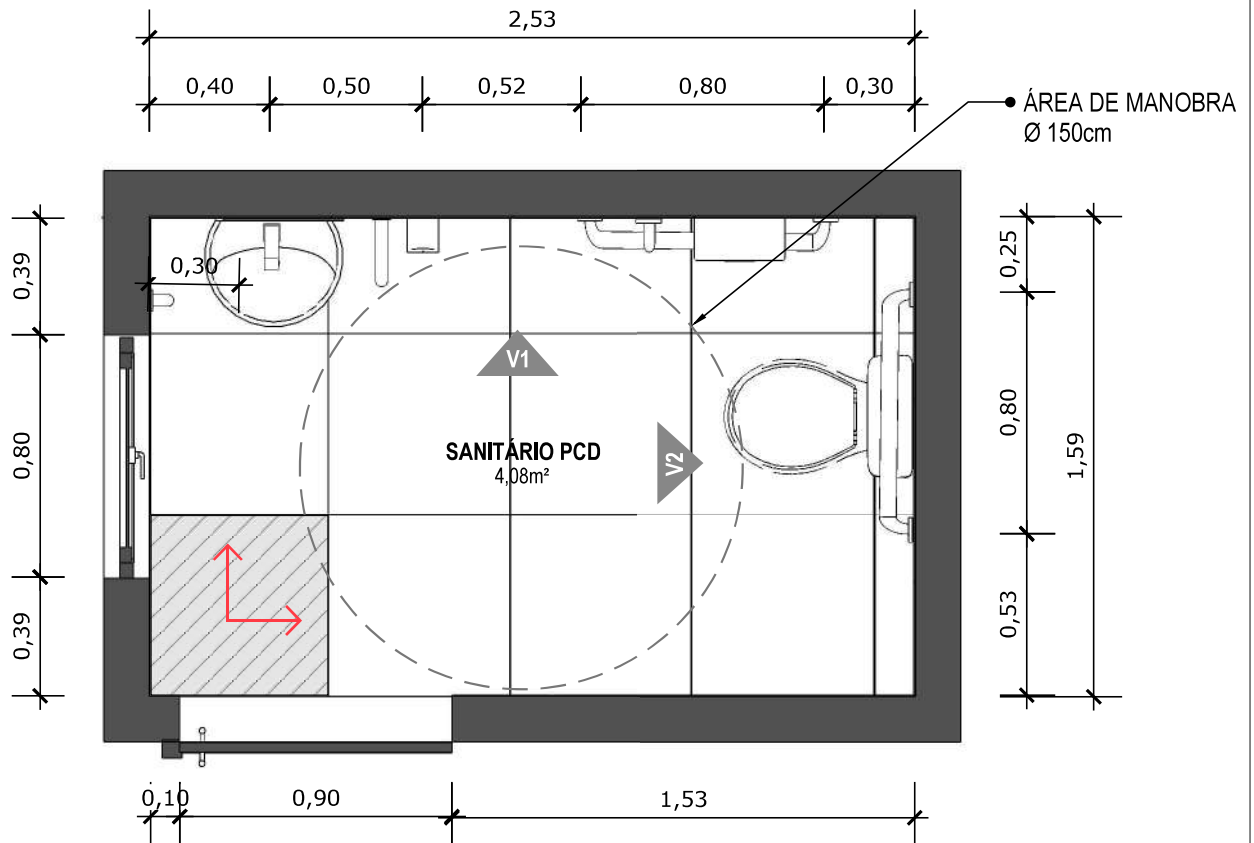

CUBA INOX 46x30cm

PORCELANATO DE DIMENSÕES 60X60 CM, COR CINZA, JUNTAS 1MM

LAVATÓRIO SUSPENSO BRANCO

DESPENSER SABONETE

RODAPÉ POLIESTIRENO, ALTURA 5 CM.

01 VISTA ISOMÉTRICA
Escala: 1/50

02 PLANTA BAIXA HUMANIZADA
Escala: 1/50

07 VISTA LATERAL BANCADA

Escala: 1/20

08 VISTA ISOMETRICA BANCADA

Escala: 1/20

09 **VISTA ISOMÉTRICA**
Escala: 1/25

10 PLANTA BAIXA HUMANIZADA

Escala: 1/25

11 PLANTA BAIXA TÉCNICA
Escala: 1/25