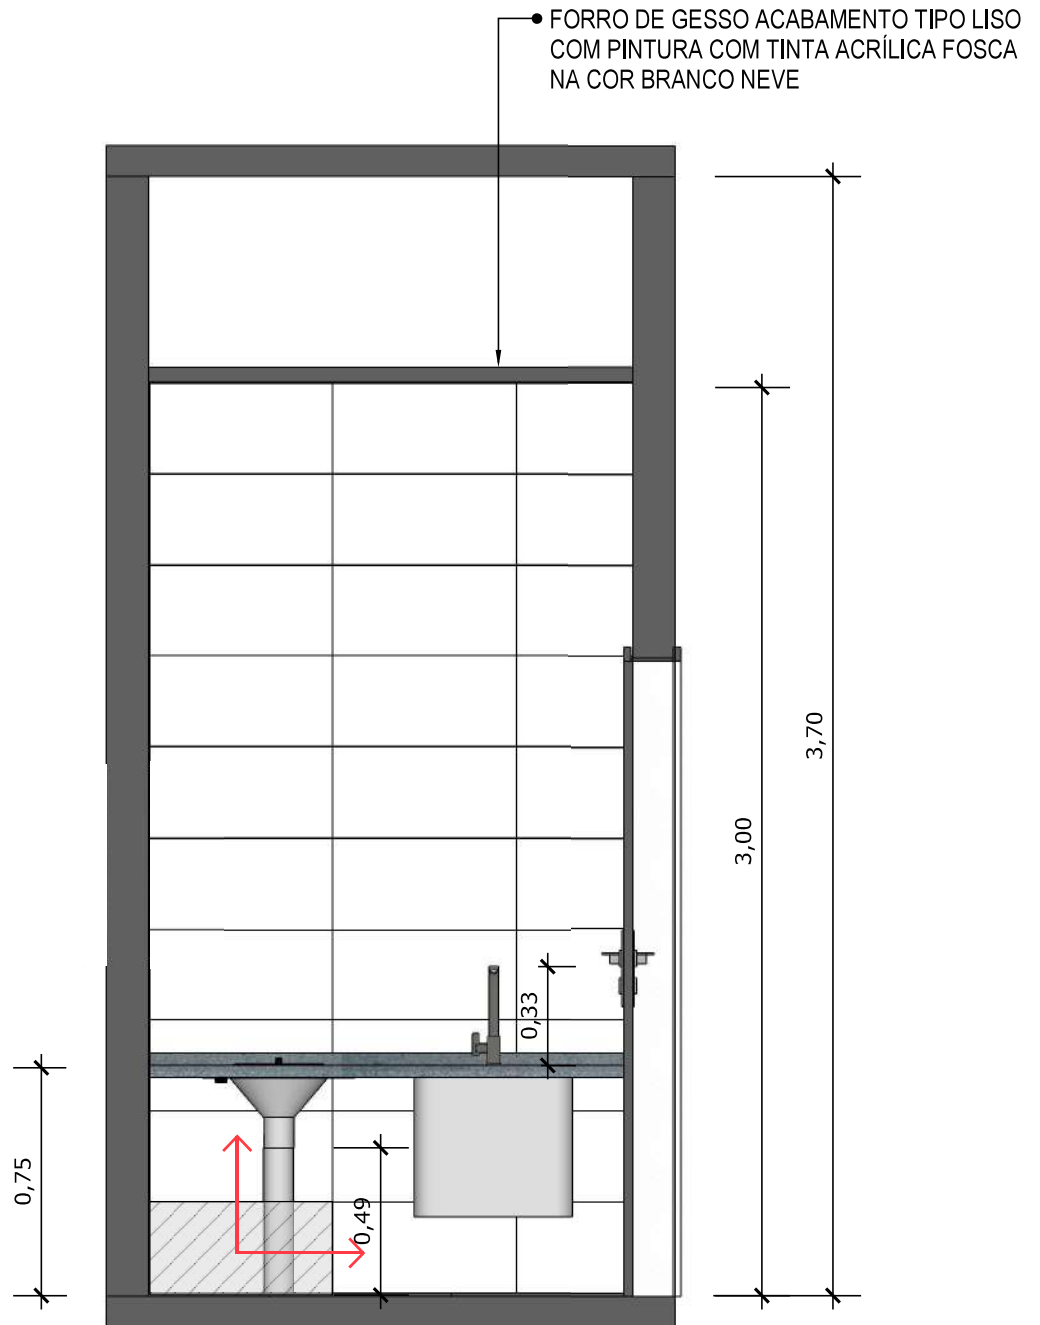

28 VISTA 01
Escala: 1/25

PAREDE COM REVESTIMENTO CERÂMICO (33X45) CM COR BRANCO GELO. REJUNTE COM JUNTA MÍNIMA EPÓXI, NA COR DO REVESTIMENTO (ANTIFUNGO E ANTIMOFO COM 4%MÁX. DE ABSORÇÃO OU EQUIVALENTE).

INDICAÇÃO DE PAGINAÇÃO DE PISO