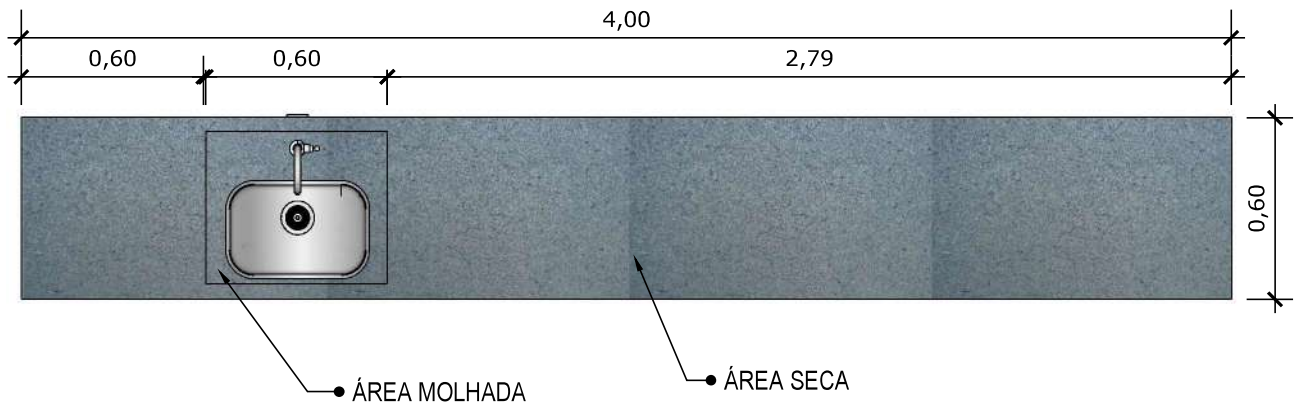

CUBA INOX 46x30cm

PORCELANATO DE DIMENSÕES 60X60 CM, COR CINZA, JUNTAS 1MM

LAVATÓRIO SUSPENSO BRANCO

DESPENSER SABONETE

RODAPÉ POLIESTIRENO, ALTURA 5 CM.

01 VISTA ISOMÉTRICA
Escala: 1/50

02 PLANTA BAIXA HUMANIZADA
Escala: 1/50

INDICAÇÃO DE PAGINAÇÃO DE PISO

04 VISTA 01
Escala: 1/50

PORCELANATO RETIFICADO, DIM. 33x45cm, ACABAMENTO BRILHANTE A 1,5m DO PISO ACABADO NA PAREDE DA BANCADA

INDICAÇÃO DE PAGINAÇÃO DE PISO

05 VISTA SUPERIOR BANCADA