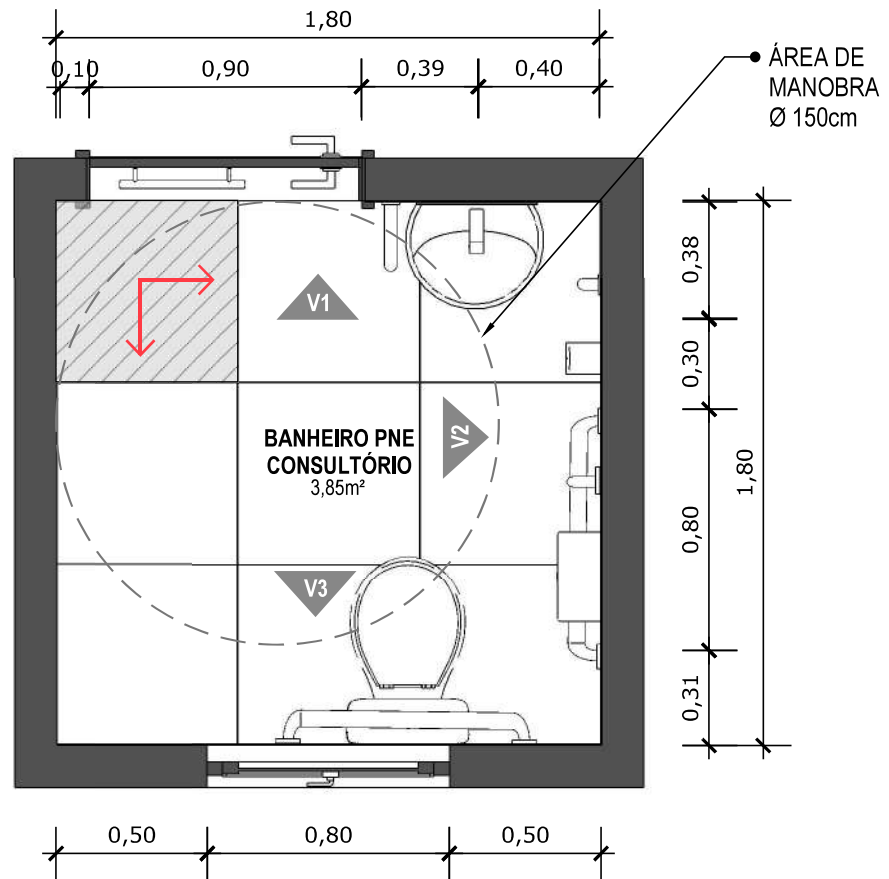

INDICAÇÃO DE PAGINAÇÃO DE PISO

19 VISTA ISOMÉTRICA
Escala: 1/25

20 VISTA ISOMÉTRICA
Escala: 1/25

21 VISTA ISOMÉTRICA
Escala: 1/25

PISO EM PORCELANATO RETIFICADO ALTA PERFORMANCE, DIMENSÕES 60X60 CM, COR CINZA, REJUNTE MÍNIMO EPÓXI, NA COR DO REVESTIMENTO (ANTIFUNGO E ANTIMOFO COM 4%MÁX. DE ABSORÇÃO OU EQUIVALENTE).