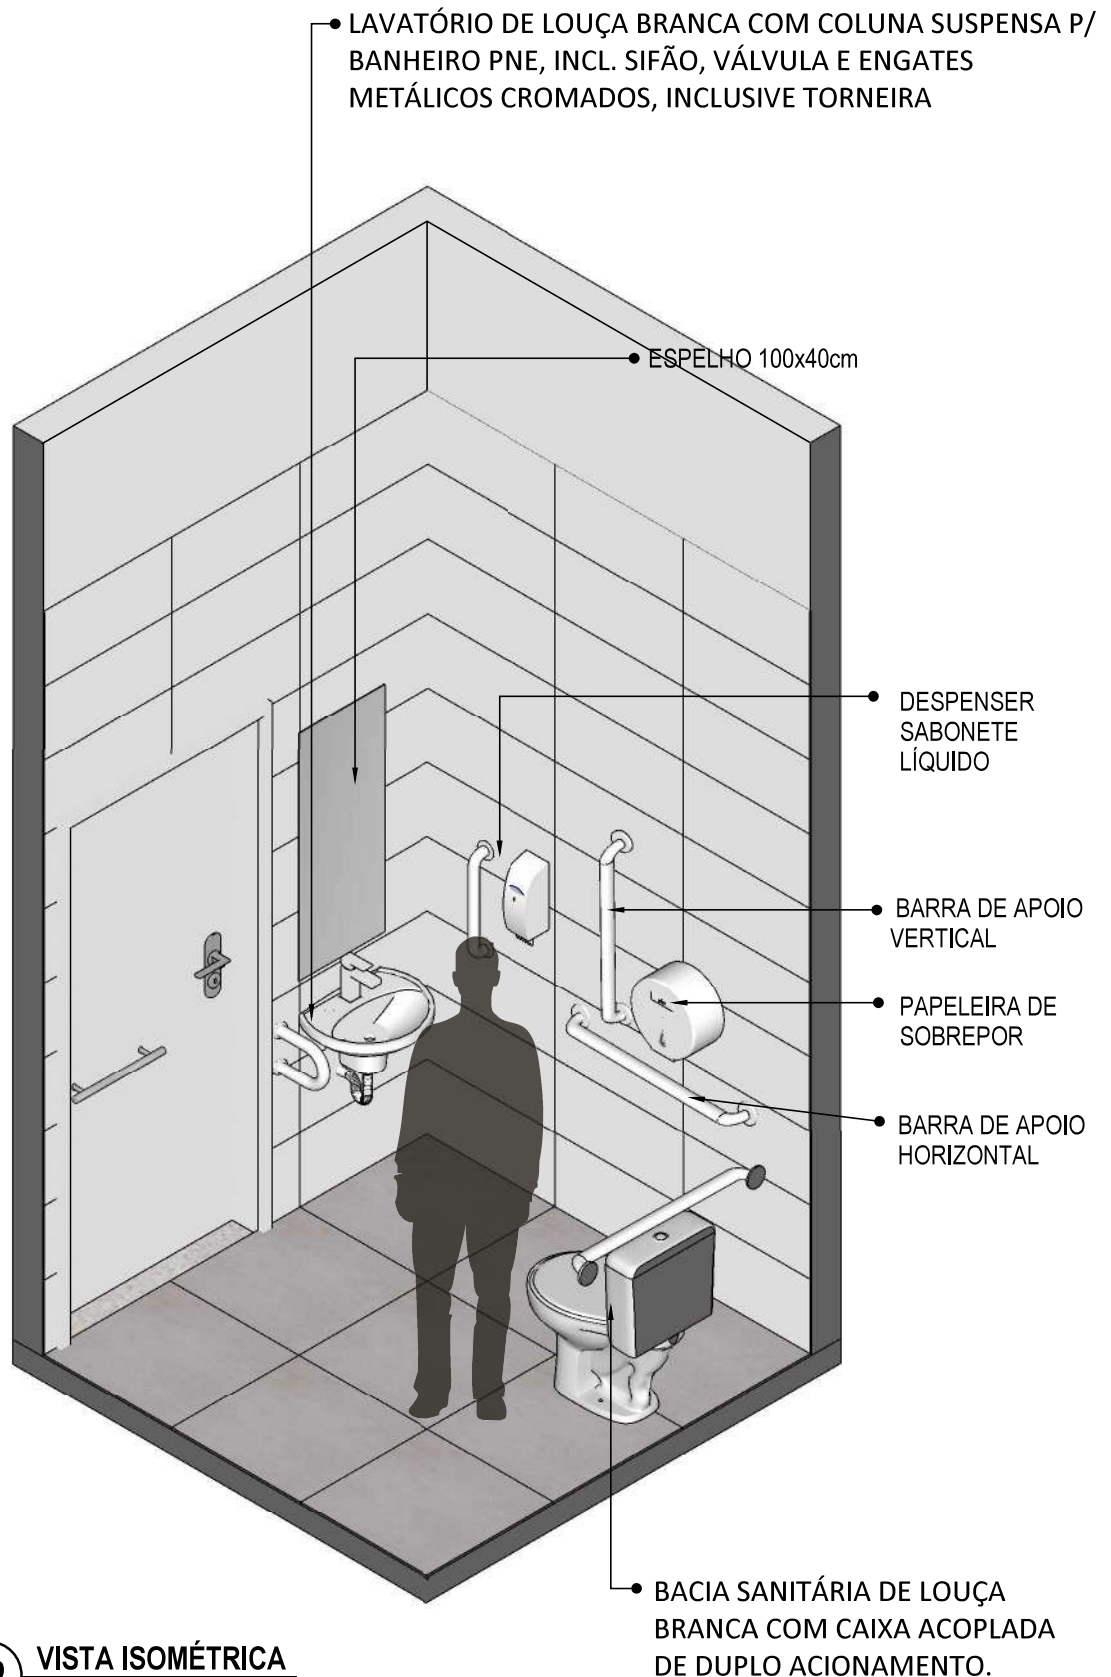

INDICAÇÃO DE PAGINAÇÃO DE PISO

19 VISTA ISOMÉTRICA
Escala: 1/25

20 VISTA ISOMÉTRICA
Escala: 1/25

21 VISTA ISOMÉTRICA
Escala: 1/25

PISO EM PORCELANATO RETIFICADO ALTA PERFORMANCE, DIMENSÕES 60X60 CM, COR CINZA, REJUNTE MÍNIMO EPÓXI, NA COR DO REVESTIMENTO (ANTIFUNGO E ANTIMOFO COM 4%MÁX. DE ABSORÇÃO OU EQUIVALENTE).