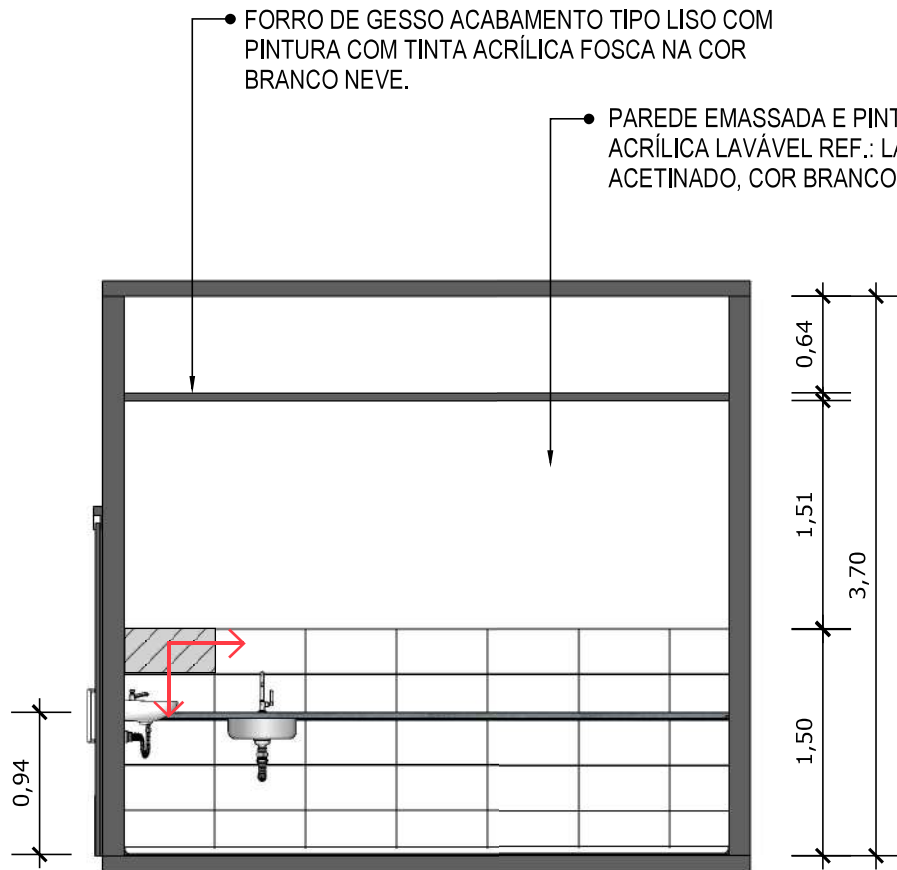

04 VISTA 01
Escala: 1/50

PORCELANATO RETIFICADO, DIM. 33x45cm, ACABAMENTO BRILHANTE A 1,5m DO PISO ACABADO NA PAREDE DA BANCADA

INDICAÇÃO DE PAGINAÇÃO DE PISO