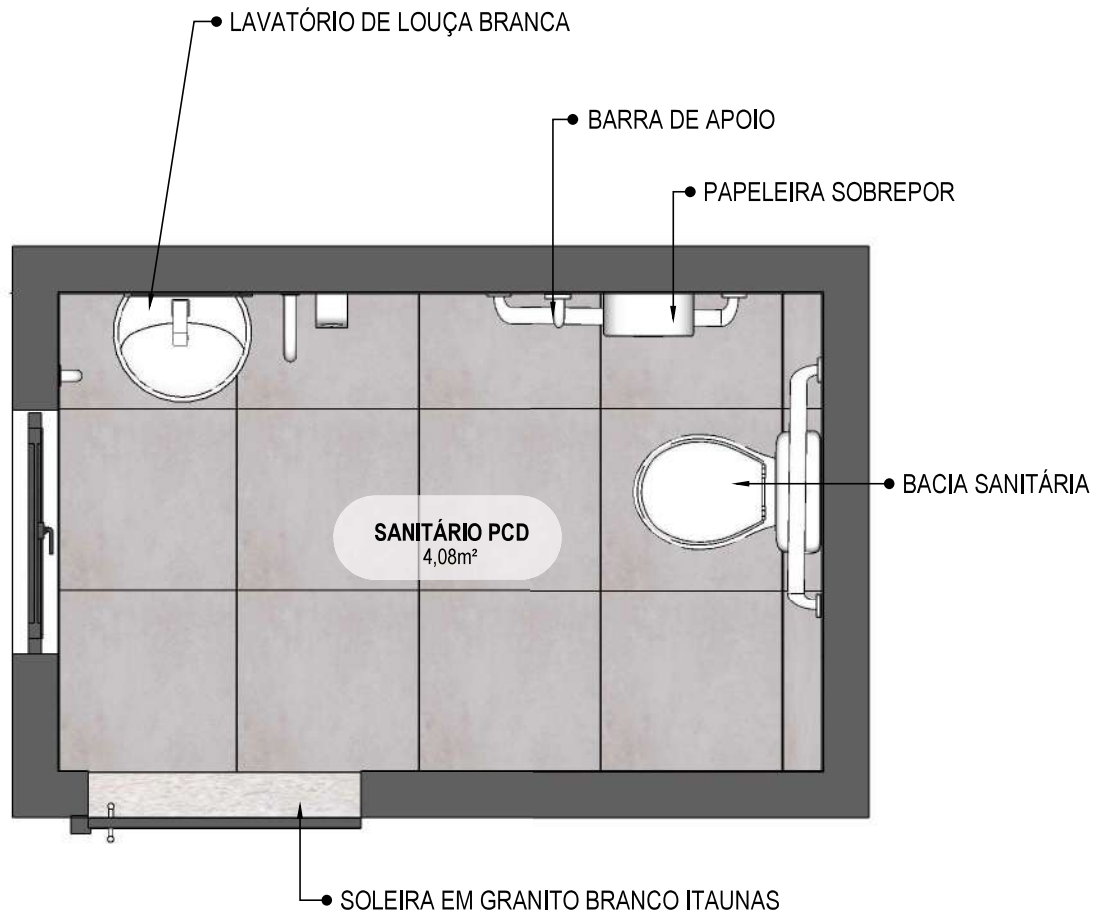

Escala: 1/20

06 VISTA FRONTAL BANCADA

Escala: 1/20

BANCADA EM GRANITO ANDORINHA COM RODA SAIA DE 4cm, COM CUBA DE 40x40cm, INCLUSIVE SIFÃO, VÁLVULA E ENGATES CROMADOS E CUBA DE AÇO INOX. TORNEIRA CROMADA DE MESA PARA PIA, BICA ALTA, ACIONAMENTO POR ALAVANCA DE COTOVELO.

07 VISTA LATERAL BANCADA

Escala: 1/20

08 VISTA ISOMETRICA BANCADA

Escala: 1/20

09 **VISTA ISOMÉTRICA**
Escala: 1/25

10 PLANTA BAIXA HUMANIZADA

Escala: 1/25

11 PLANTA BAIXA TÉCNICA
Escala: 1/25