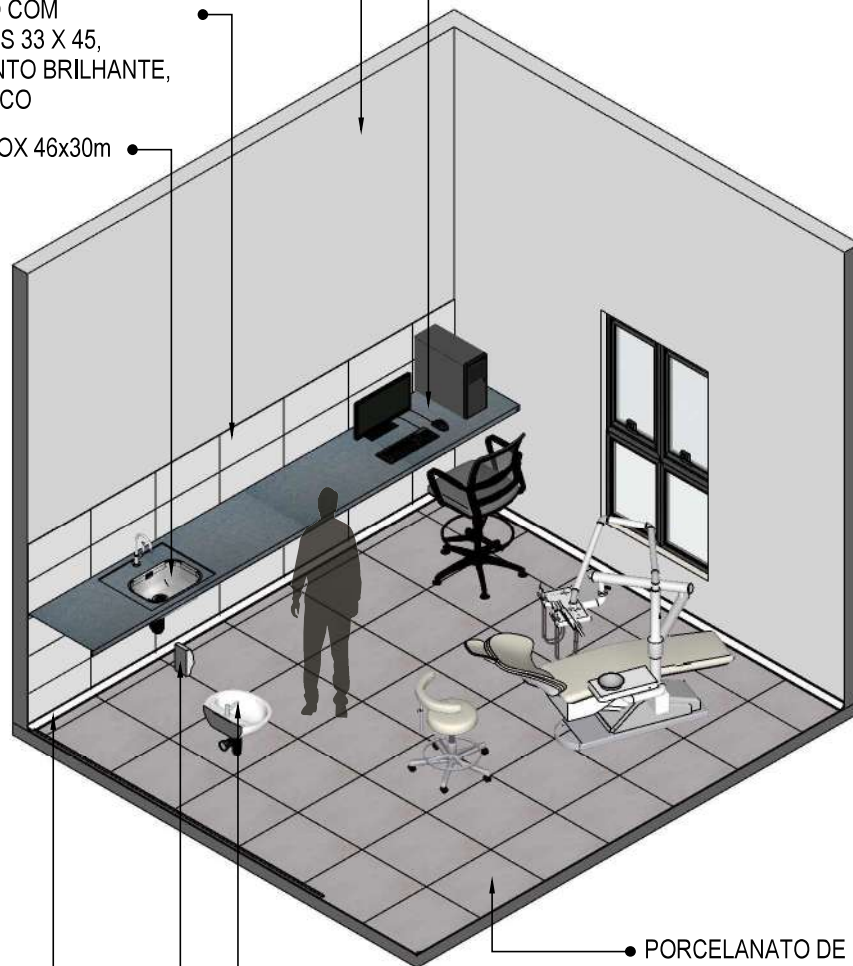

PAREDE EMASSADA E PINTADA COM TINTA ACRÍLICA LAVÁVEL REF.: LAVÁVEL, BRILHO ACETINADO, COR BRANCO GELO.

BANCADA EM GRANITO CINZA ANDORINHA

CERÂMICO COM DIMENSÕES 33 X 45, ACABAMENTO BRILHANTE, COR BRANCO

CUBA INOX 46x30cm

PORCELANATO DE DIMENSÕES 60X60 CM, COR CINZA, JUNTAS 1MM

LAVATÓRIO SUSPENSO BRANCO

DESPENSER SABONETE

RODAPÉ POLIESTIRENO, ALTURA 5 CM.

01 VISTA ISOMÉTRICA
Escala: 1/50

02 PLANTA BAIXA HUMANIZADA
Escala: 1/50

03 PLANTA BAIXA TÉCNICA
Escala: 1/50

PISO EM PORCELANATO RETIFICADO, DIM.: 60X60CM, COR CINZA, UTILIZANDO DUPLA COLAGEM DE ARGAMASSA COLANTE PARA PORCELANATO TIPO ACIII E REJUNTE MÍNIMO PARA PORCELANATO.

Escala: 1/20

06 VISTA FRONTAL BANCADA

Escala: 1/20

BANCADA EM GRANITO ANDORINHA COM RODA SAIA DE 4cm, COM CUBA DE 40x40cm, INCLUSIVE SIFÃO, VÁLVULA E ENGATES CROMADOS E CUBA DE AÇO INOX. TORNEIRA CROMADA DE MESA PARA PIA, BICA ALTA, ACIONAMENTO POR ALAVANCA DE COTOVELO.