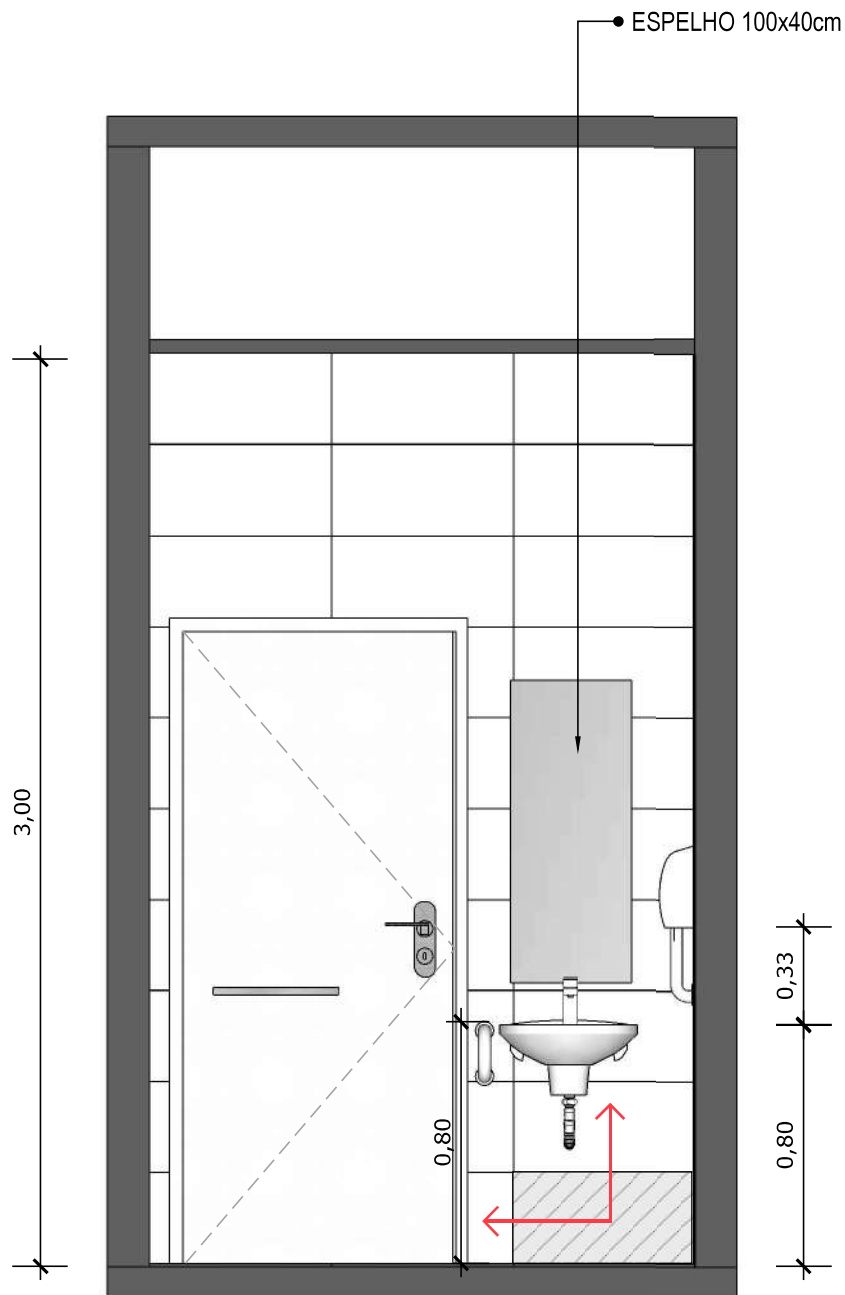

22 VISTA 01
Escala: 1/25

PAREDE COM REVESTIMENTO CERÂMICO (33X45) CM COR BRANCO GELO. REJUNTE COM JUNTA MÍNIMA EPÓXI, NA COR DO REVESTIMENTO (ANTIFUNGO E ANTIMOFO COM 4%MÁX. DE ABSORÇÃO OU EQUIVALENTE).

INDICAÇÃO DE PAGINAÇÃO DE PISO