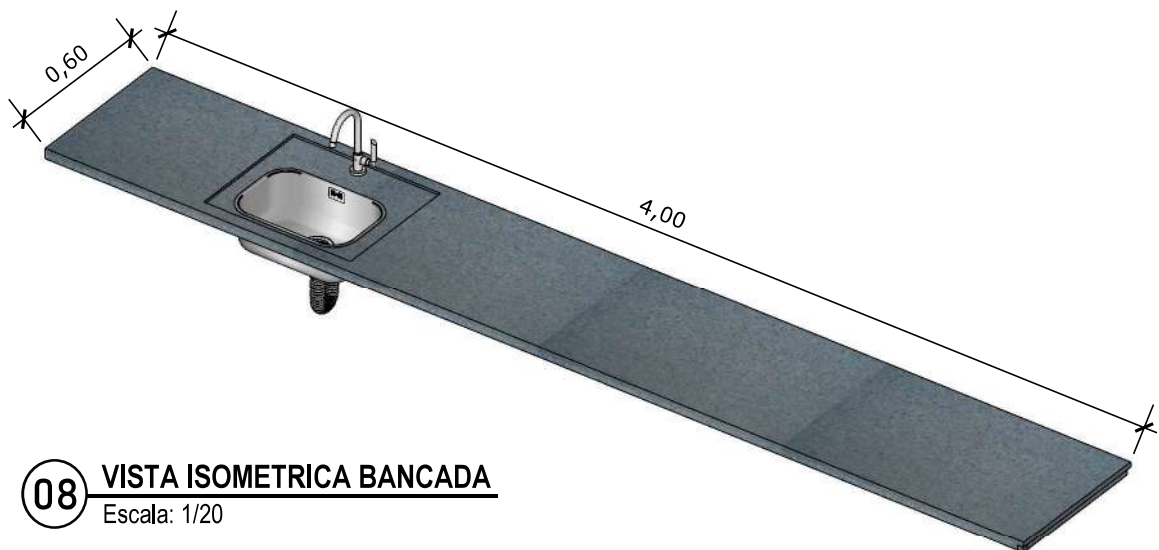

07 VISTA LATERAL BANCADA

Escala: 1/20

08 VISTA ISOMETRICA BANCADA

Escala: 1/20