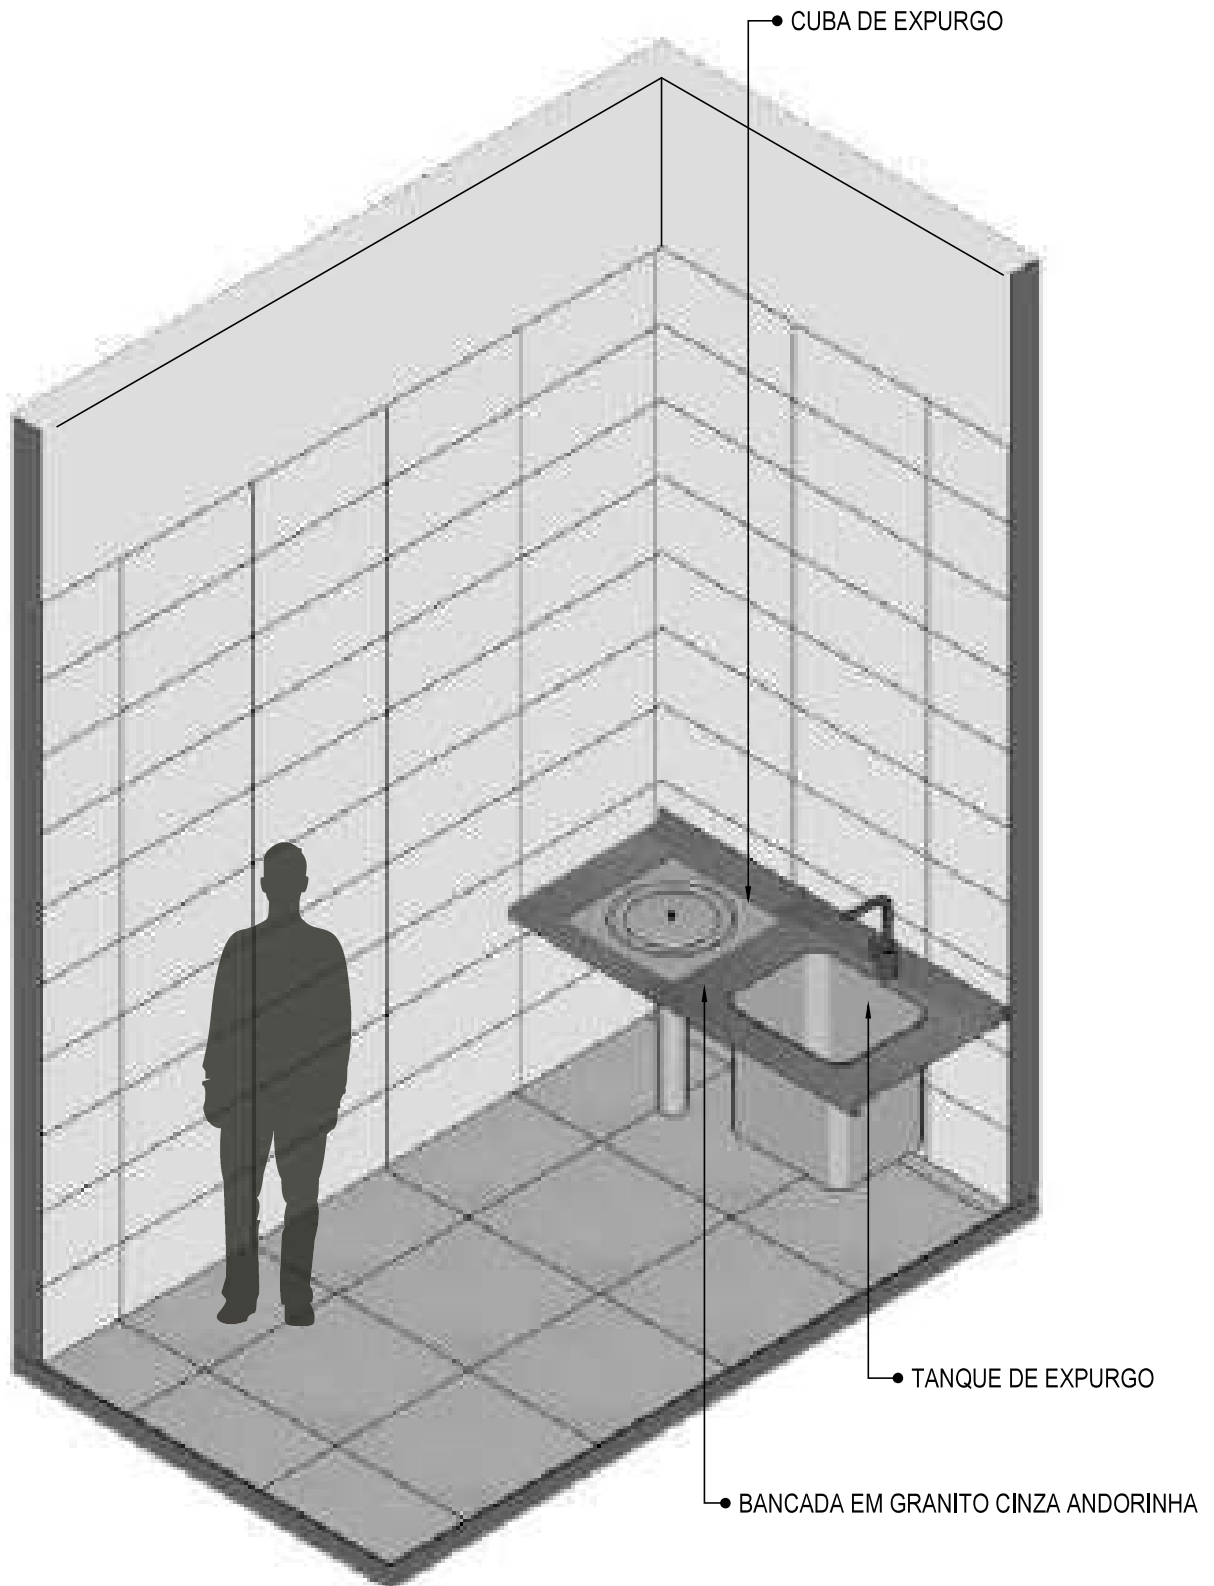

INDICAÇÃO DE PAGINAÇÃO DE PISO

25 VISTA ISOMÉTRICA
Escala: 1/25

26 PLANTA BAIXA HUMANIZADA

Escala: 1/25

27 PLANTA BAIXA TÉCNICA
Escala: 1/25

PISO EM PORCELANATO RETIFICADO ALTA PERFORMANCE, DIMENSÕES 60X60 CM, COR CINZA, REJUNTE MÍNIMO EPÓXI, NA COR DO REVESTIMENTO (ANTIFUNGO E ANTIMOFO COM 4% MÁX. DE ABSORÇÃO OU EQUIVALENTE).