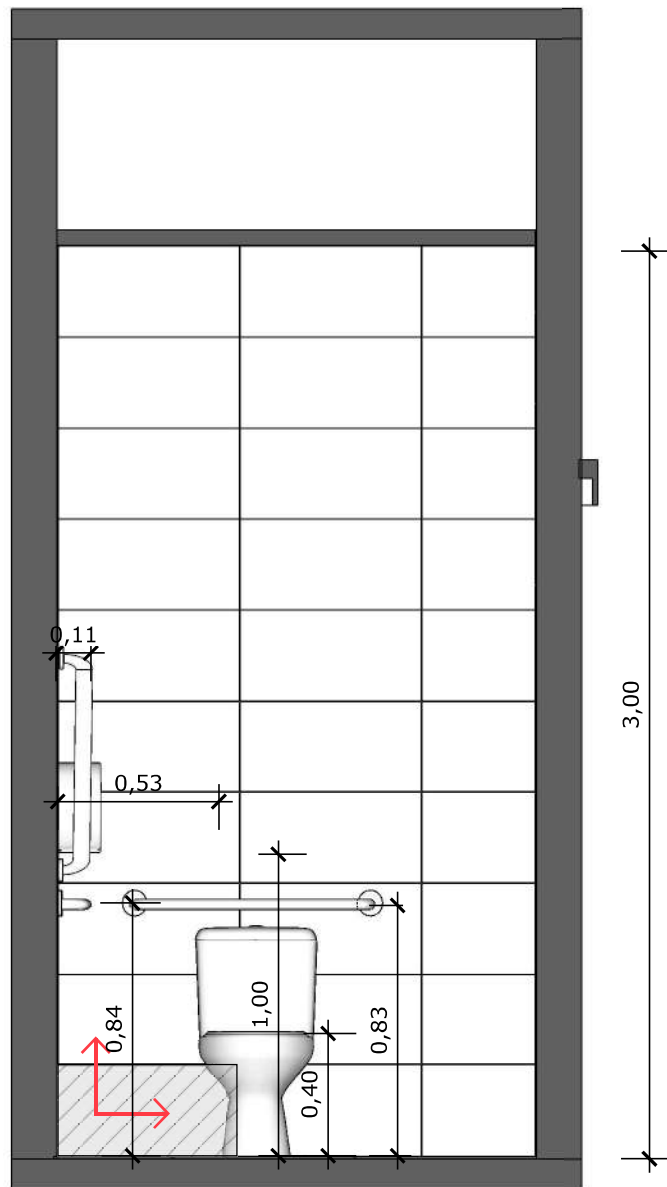

13 VISTA 02
Escala: 1/25

PAREDE COM REVESTIMENTO CERÂMICO (33X45) CM COR BRANCO GELO. REJUNTE COM JUNTA MÍNIMA EPÓXI, NA COR DO REVESTIMENTO (ANTIFUNGO E ANTIMOFO COM 4%MÁX. DE ABSORÇÃO OU EQUIVALENTE).

INDICAÇÃO DE PAGINAÇÃO DE PISO