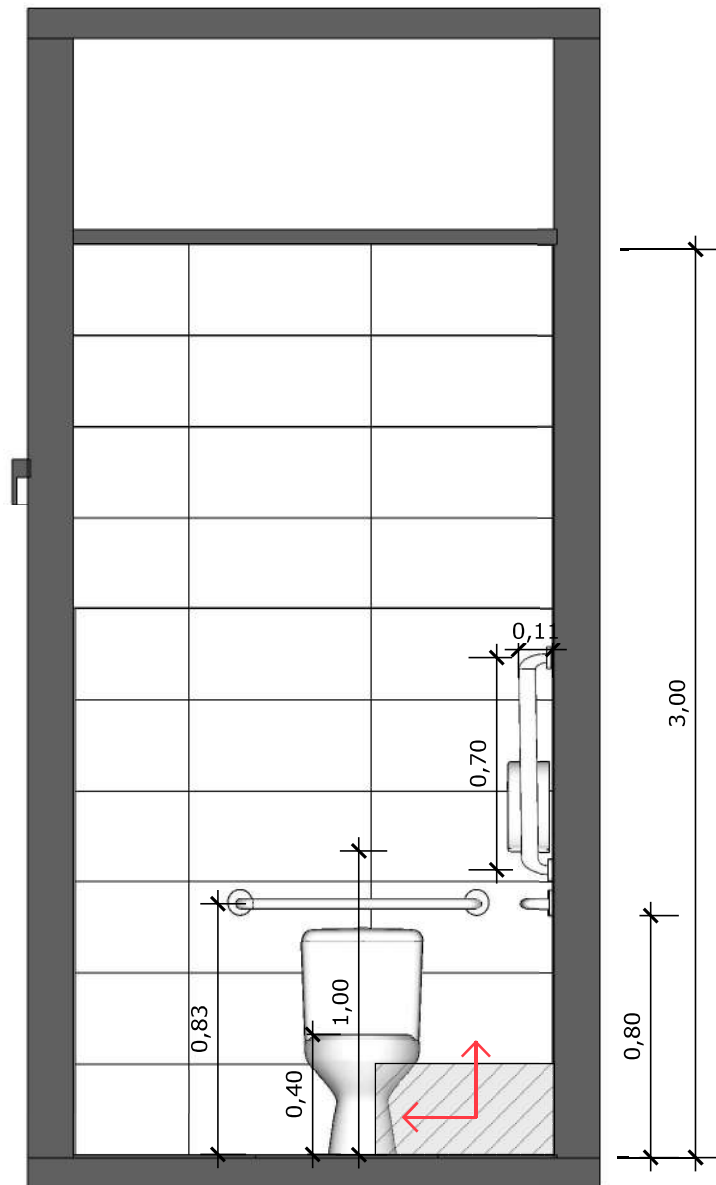

18 VISTA 02
Escala: 1/25

PAREDE COM REVESTIMENTO CERÂMICO (33X45) CM COR BRANCO GELO. REJUNTE COM JUNTA MÍNIMA EPÓXI, NA COR DO REVESTIMENTO (ANTIFUNGO E ANTIMOFO COM 4%MÁX. DE ABSORÇÃO OU EQUIVALENTE).

INDICAÇÃO DE PAGINAÇÃO DE PISO